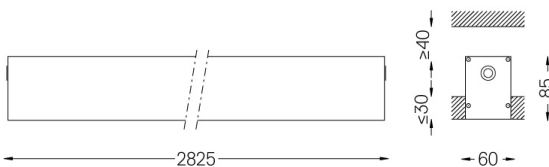

40W / 3450lm / 3000K / On/Off / Diffuse /
2825mm

61678

Diseño: Eduardo Souto de Moura

Luminaria empotrable sin embellecedor con carcasa de perfil de aluminio anodizado con acabado mate o de pintura texturizada.

Difusor de policarbonato esmerilado con sistema de enganche fácil y sistema de montaje doble: enrasado o empotrado.

Tapas de aluminio.

Los accesorios de montaje se piden por separado.

LED CRI>80 / >50.000h, L80/B10 / 3-step MacAdam

Aplicación

Peso
6,2Kg

62x2827

Acabados

- .01 Blanco/RAL 9010
- .02 Negro/RAL 9005
- .10 Aluminio anodizado

Obligatorio

59024 Accesorios para la luminaria empotrable sin marco

O/M recomienda que los techos falsos destinados a productos empotrables se instalen sólo después de haber elegido los productos que se van a utilizar. Lo mismo se aplica a la preparación de huecos para este tipo de productos. O/M recomienda reforzar los falsos techos cerca de estas aberturas, de acuerdo con las características del producto a empotrar. Las dimensiones de los recortes son para techos de cartón yeso. Para otro tipo de material, contactar con: support@om-light.com