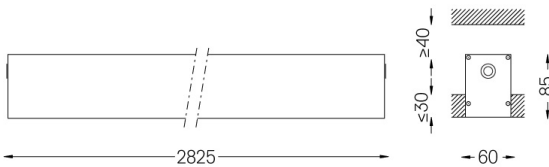

40W / 3450lm / 3000K / On/Off / Diffuse /
2825mm

61678

Diseño: Eduardo Souto de Moura

Luminaria empotrable sin embellecedor con carcasa de perfil de aluminio anodizado con acabado mate o de pintura texturizada.

Difusor de policarbonato esmerilado con sistema de enganche fácil y sistema de montaje doble: enrasado o empotrado.

Tapas de aluminio.

Los accesorios de montaje se piden por separado.

LED CRI>80 / >50.000h, L80/B10 / 3-step MacAdam

Aplicación

Peso
6,2Kg

62x2827

Acabados

- .01 Blanco/RAL 9010
- .02 Negro/RAL 9005
- .10 Aluminio anodizado

Obligatorio

59024 Accesorios para la luminaria empotrable sin marco

O/M recomienda que los techos falsos destinados a productos empotrables se instalen sólo después de haber elegido los productos que se van a utilizar. Lo mismo se aplica a la preparación de huecos para este tipo de productos. O/M recomienda reforzar los falsos techos cerca de estas aberturas, de acuerdo con las características del producto a empotrar. Las dimensiones de los recortes son para techos de cartón yeso. Para otro tipo de material, contactar con: support@om-light.com