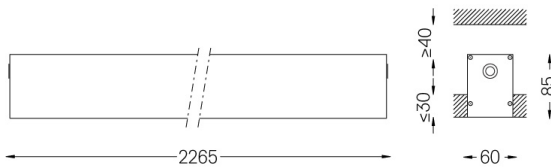

Difusor de policarbonato esmerilado con sistema de enganche fácil y sistema de montaje doble: enrasado o empotrado.

Tapas de aluminio.

Los accesorios de montaje se piden por separado.

LED CRI>80 / >50.000h, L80/B10 / 3-step MacAdam

Aplicación

Peso
5Kg

62x2267

Acabados

- .01 Blanco/RAL 9010
- .02 Negro/RAL 9005
- .10 Aluminio anodizado

Obligatorio

59024 Accesorios para la luminaria empotrable sin marco

O/M recomienda que los techos falsos destinados a productos empotrables se instalen sólo después de haber elegido los productos que se van a utilizar. Lo mismo se aplica a la preparación de huecos para este tipo de productos. O/M recomienda reforzar los falsos techos cerca de estas aberturas, de acuerdo con las características del producto a empotrar. Las dimensiones de los recortes son para techos de cartón yeso. Para otro tipo de material, contactar con: support@om-light.com