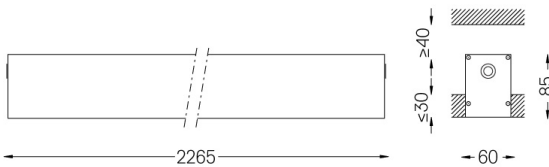

Difusor de policarbonato esmerilado con sistema de enganche fácil y sistema de montaje doble: enrasado o empotrado.

Tapas de aluminio.

Los accesorios de montaje se piden por separado.

LED CRI>80 / >50.000h, L80/B10 / 3-step MacAdam

Aplicación

Peso  
5Kg

62x2267

Acabados

- .01 Blanco/RAL 9010
- .02 Negro/RAL 9005
- .10 Aluminio anodizado

Obligatorio

59024 Accesorios para la luminaria empotrable sin marco

O/M recomienda que los techos falsos destinados a productos empotrables se instalen sólo después de haber elegido los productos que se van a utilizar. Lo mismo se aplica a la preparación de huecos para este tipo de productos. O/M recomienda reforzar los falsos techos cerca de estas aberturas, de acuerdo con las características del producto a empotrar. Las dimensiones de los recortes son para techos de cartón yeso. Para otro tipo de material, contactar con: support@om-light.com