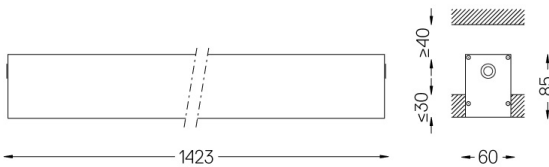

Difusor de policarbonato esmerilado con sistema de enganche fácil y sistema de montaje doble: enrasado o empotrado.

Tapas de aluminio.

Los accesorios de montaje se piden por separado.

LED CRI>80 / >50.000h, L80/B10 / 3-step MacAdam

Peso
3,1Kg

62x1425

Acabados

- .01 Blanco/RAL 9010
- .02 Negro/RAL 9005
- .10 Aluminio anodizado

Obligatorio

59024 Accesorios para la luminaria empotrable sin marco

O/M recomienda que los techos falsos destinados a productos empotrables se instalen sólo después de haber elegido los productos que se van a utilizar. Lo mismo se aplica a la preparación de huecos para este tipo de productos. O/M recomienda reforzar los falsos techos cerca de estas aberturas, de acuerdo con las características del producto a empotrar. Las dimensiones de los recortes son para techos de cartón yeso. Para otro tipo de material, contactar con: support@om-light.com