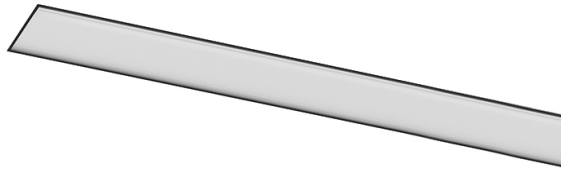

34W / 2925lm / 3000K / On/Off / Diffuse /
1423mm

61675

Diseño: Eduardo Souto de Moura

Luminaria empotrable sin embellecedor con carcasa de perfil de aluminio anodizado con acabado mate o de pintura texturizada.

Difusor de policarbonato esmerilado con sistema de enganche fácil y sistema de montaje doble: enrasado o empotrado.

Tapas de aluminio.

Los accesorios de montaje se piden por separado.

LED CRI>80 / >50.000h, L80/B10 / 3-step MacAdam

Peso
3,1Kg

62x1425

Acabados

- .01 Blanco/RAL 9010
- .02 Negro/RAL 9005
- .10 Aluminio anodizado

Obligatorio

59024 Accesorios para la luminaria empotrable sin marco

O/M recomienda que los techos falsos destinados a productos empotrables se instalen sólo después de haber elegido los productos que se van a utilizar. Lo mismo se aplica a la preparación de huecos para este tipo de productos. O/M recomienda reforzar los falsos techos cerca de estas aberturas, de acuerdo con las características del producto a empotrar. Las dimensiones de los recortes son para techos de cartón yeso. Para otro tipo de material, contactar con: support@om-light.com