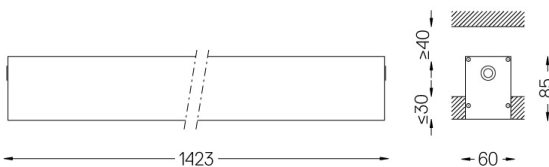

Difusor de policarbonato esmerilado con sistema de enganche fácil y sistema de montaje doble: enrasado o empotrado.

Tapas de aluminio.

Los accesorios de montaje se piden por separado.

LED CRI>80 / >50.000h, L80/B10 / 3-step MacAdam

Peso
3,1Kg

62x1425

Acabados

- .01 Blanco/RAL 9010
- .02 Negro/RAL 9005
- .10 Aluminio anodizado

Obligatorio

59024 Accesorios para la luminaria empotrable sin marco

O/M recomienda que los techos falsos destinados a productos empotrables se instalen sólo después de haber elegido los productos que se van a utilizar. Lo mismo se aplica a la preparación de huecos para este tipo de productos. O/M recomienda reforzar los falsos techos cerca de estas aberturas, de acuerdo con las características del producto a empotrar. Las dimensiones de los recortes son para techos de cartón yeso. Para otro tipo de material, contactar con: support@om-light.com