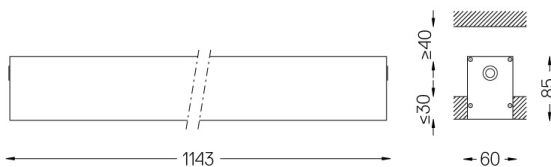

Difusor de policarbonato esmerilado con sistema de enganche fácil y sistema de montaje doble: enrasado o empotrado.

Tapas de aluminio.

Los accesorios de montaje se piden por separado.

LED CRI>80 / >50.000h, L80/B10 / 3-step MacAdam

Aplicación

Peso
2,5Kg

62x1145

Acabados

- .01 Blanco/RAL 9010
- .02 Negro/RAL 9005
- .10 Aluminio anodizado

Obligatorio

59024 Accesorios para la luminaria empotrable sin marco

O/M recomienda que los techos falsos destinados a productos empotrables se instalen sólo después de haber elegido los productos que se van a utilizar. Lo mismo se aplica a la preparación de huecos para este tipo de productos. O/M recomienda reforzar los falsos techos cerca de estas aberturas, de acuerdo con las características del producto a empotrar. Las dimensiones de los recortes son para techos de cartón yeso. Para otro tipo de material, contactar con: support@om-light.com