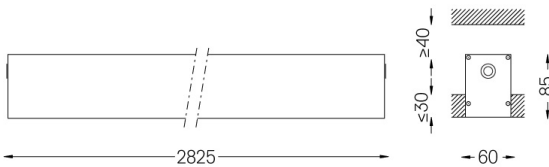

Difusor de policarbonato esmerilado con sistema de enganche fácil y sistema de montaje doble: enrasado o empotrado.

Tapas de aluminio.

Los accesorios de montaje se piden por separado.

LED CRI>80 / >50.000h, L80/B10 / 3-step MacAdam

Aplicación

Peso
6,2Kg

62x2827

Acabados

- .01 Blanco/RAL 9010
- .02 Negro/RAL 9005
- .10 Aluminio anodizado

Obligatorio

59024 Accesorios para la luminaria empotrable sin marco

O/M recomienda que los techos falsos destinados a productos empotrables se instalen sólo después de haber elegido los productos que se van a utilizar. Lo mismo se aplica a la preparación de huecos para este tipo de productos. O/M recomienda reforzar los falsos techos cerca de estas aberturas, de acuerdo con las características del producto a empotrar. Las dimensiones de los recortes son para techos de cartón yeso. Para otro tipo de material, contactar con: support@om-light.com