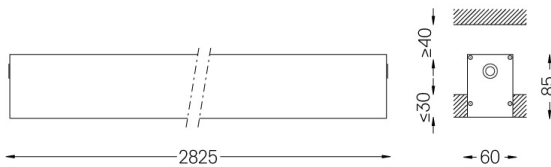

Difusor de policarbonato esmerilado con sistema de enganche fácil y sistema de montaje doble: enrasado o empotrado.

Tapas de aluminio.

Los accesorios de montaje se piden por separado.

LED CRI>80 / >50.000h, L80/B10 / 3-step MacAdam

Aplicación

Peso
6,2Kg

62x2827

Acabados

- .01 Blanco/RAL 9010
- .02 Negro/RAL 9005
- .10 Aluminio anodizado

Obligatorio

59024 Accesorios para la luminaria empotrable sin marco

O/M recomienda que los techos falsos destinados a productos empotrables se instalen sólo después de haber elegido los productos que se van a utilizar. Lo mismo se aplica a la preparación de huecos para este tipo de productos. O/M recomienda reforzar los falsos techos cerca de estas aberturas, de acuerdo con las características del producto a empotrar. Las dimensiones de los recortes son para techos de cartón yeso. Para otro tipo de material, contactar con: support@om-light.com