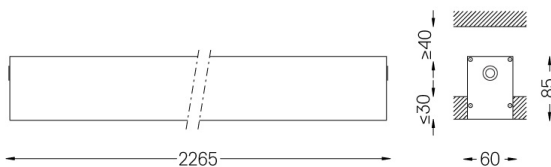

Difusor de policarbonato esmerilado con sistema de enganche fácil y sistema de montaje doble: enrasado o empotrado.

Tapas de aluminio.

Los accesorios de montaje se piden por separado.

LED CRI>80 / >50.000h, L80/B10 / 3-step MacAdam

Aplicación

Peso
5Kg

62x2267

Acabados

- .01 Blanco/RAL 9010
- .02 Negro/RAL 9005
- .10 Aluminio anodizado

Obligatorio

59024 Accesorios para la luminaria empotrable sin marco

O/M recomienda que los techos falsos destinados a productos empotrables se instalen sólo después de haber elegido los productos que se van a utilizar. Lo mismo se aplica a la preparación de huecos para este tipo de productos. O/M recomienda reforzar los falsos techos cerca de estas aberturas, de acuerdo con las características del producto a empotrar. Las dimensiones de los recortes son para techos de cartón yeso. Para otro tipo de material, contactar con: support@om-light.com