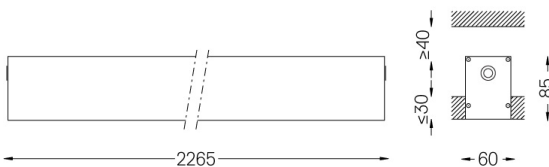

Difusor de policarbonato esmerilado con sistema de enganche fácil y sistema de montaje doble: enrasado o empotrado.

Tapas de aluminio.

Los accesorios de montaje se piden por separado.

LED CRI>80 / >50.000h, L80/B10 / 3-step MacAdam

Aplicación

Peso  
5Kg

62x2267

Acabados

- .01 Blanco/RAL 9010
- .02 Negro/RAL 9005
- .10 Aluminio anodizado

Obligatorio

59024 Accesorios para la luminaria empotrable sin marco

O/M recomienda que los techos falsos destinados a productos empotrables se instalen sólo después de haber elegido los productos que se van a utilizar. Lo mismo se aplica a la preparación de huecos para este tipo de productos. O/M recomienda reforzar los falsos techos cerca de estas aberturas, de acuerdo con las características del producto a empotrar. Las dimensiones de los recortes son para techos de cartón yeso. Para otro tipo de material, contactar con: [support@om-light.com](mailto:support@om-light.com)