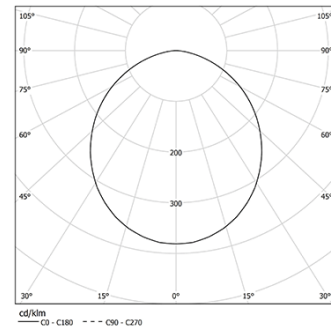

Diseño: Eduardo Souto de Moura

Luminaria empotrable sin embellecedor con carcasa de perfil de aluminio anodizado con acabado mate o de pintura texturizada.

Difusor de policarbonato esmerilado con sistema de enganche fácil y sistema de montaje doble: enrasado o empotrado.

Tapas de aluminio.

Los accesorios de montaje se piden por separado.

LED CRI>80 / >50.000h, L80/B10 / 3-step MacAdam

Fuente de alimentación incluida.

IP54 | 230Vac | 50/60Hz

LED	2700K	Fuente de luz	LLuminaria
Potencia	32W		37,6W
Flujo	5600lm		2680lm
Eficiencia	175lm/W		71lm/W
LOR	-		48%
UGR	-		<25

Ángulo de haz
Diffuse

Aplicación

Peso
5Kg

62x2267