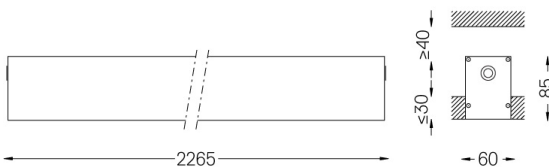

Difusor de policarbonato esmerilado con sistema de enganche fácil y sistema de montaje doble: enrasado o empotrado.

Tapas de aluminio.

Los accesorios de montaje se piden por separado.

LED CRI>80 / >50.000h, L80/B10 / 3-step MacAdam

Aplicación

Peso  
5Kg

62x2267

Acabados

- .01 Blanco/RAL 9010
- .02 Negro/RAL 9005
- .10 Aluminio anodizado

Obligatorio

59024 Accesorios para la luminaria empotrable sin marco

O/M recomienda que los techos falsos destinados a productos empotrables se instalen sólo después de haber elegido los productos que se van a utilizar. Lo mismo se aplica a la preparación de huecos para este tipo de productos. O/M recomienda reforzar los falsos techos cerca de estas aberturas, de acuerdo con las características del producto a empotrar. Las dimensiones de los recortes son para techos de cartón yeso. Para otro tipo de material, contactar con: support@om-light.com