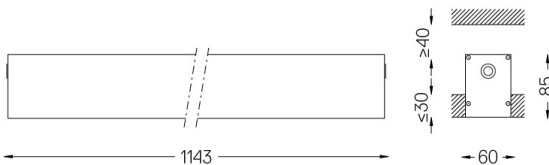

27W / 2300lm / 2700K / DALI / Diffuse /
1143mm

61665

Diseño: Eduardo Souto de Moura

Luminaria empotrable sin embellecedor con carcasa de perfil de aluminio anodizado con acabado mate o de pintura texturizada.

Difusor de policarbonato esmerilado con sistema de enganche fácil y sistema de montaje doble: enrasado o empotrado.

Tapas de aluminio.

Los accesorios de montaje se piden por separado.

LED CRI>80 / >50.000h, L80/B10 / 3-step MacAdam

Aplicación

Peso
2,5Kg

62x1145

Acabados

- .01 Blanco/RAL 9010
- .02 Negro/RAL 9005
- .10 Aluminio anodizado

Obligatorio

59024 Accesorios para la luminaria empotrable sin marco

O/M recomienda que los techos falsos destinados a productos empotrables se instalen sólo después de haber elegido los productos que se van a utilizar. Lo mismo se aplica a la preparación de huecos para este tipo de productos. O/M recomienda reforzar los falsos techos cerca de estas aberturas, de acuerdo con las características del producto a empotrar. Las dimensiones de los recortes son para techos de cartón yeso. Para otro tipo de material, contactar con: support@om-light.com