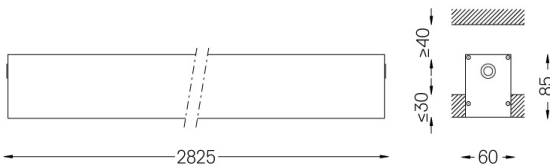

68W / 5750lm / 2700K / On/Off / Diffuse /
2825mm

61663

Diseño: Eduardo Souto de Moura

Luminaria empotrable sin embellecedor con carcasa de perfil de aluminio anodizado con acabado mate o de pintura texturizada.

Difusor de policarbonato esmerilado con sistema de enganche fácil y sistema de montaje doble: enrasado o empotrado.

Tapas de aluminio.

Los accesorios de montaje se piden por separado.

LED CRI>80 / >50.000h, L80/B10 / 3-step MacAdam

Aplicación

Peso
6,2Kg

62x2827

Acabados

- .01 Blanco/RAL 9010
- .02 Negro/RAL 9005
- .10 Aluminio anodizado

Obligatorio

59024 Accesorios para la luminaria empotrable sin marco

O/M recomienda que los techos falsos destinados a productos empotrables se instalen sólo después de haber elegido los productos que se van a utilizar. Lo mismo se aplica a la preparación de huecos para este tipo de productos. O/M recomienda reforzar los falsos techos cerca de estas aberturas, de acuerdo con las características del producto a empotrar. Las dimensiones de los recortes son para techos de cartón yeso. Para otro tipo de material, contactar con: support@om-light.com