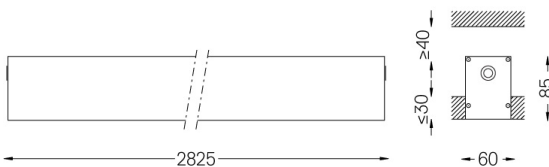

68W / 5750lm / 2700K / On/Off / Diffuse /
2825mm

61663

Diseño: Eduardo Souto de Moura

Luminaria empotrable sin embellecedor con carcasa de perfil de aluminio anodizado con acabado mate o de pintura texturizada.

Difusor de policarbonato esmerilado con sistema de enganche fácil y sistema de montaje doble: enrasado o empotrado.

Tapas de aluminio.

Los accesorios de montaje se piden por separado.

LED CRI>80 / >50.000h, L80/B10 / 3-step MacAdam

Aplicación

Peso
6,2Kg

62x2827

Acabados

- .01 Blanco/RAL 9010
- .02 Negro/RAL 9005
- .10 Aluminio anodizado

Obligatorio

59024 Accesorios para la luminaria empotrable sin marco

O/M recomienda que los techos falsos destinados a productos empotrables se instalen sólo después de haber elegido los productos que se van a utilizar. Lo mismo se aplica a la preparación de huecos para este tipo de productos. O/M recomienda reforzar los falsos techos cerca de estas aberturas, de acuerdo con las características del producto a empotrar. Las dimensiones de los recortes son para techos de cartón yeso. Para otro tipo de material, contactar con: support@om-light.com