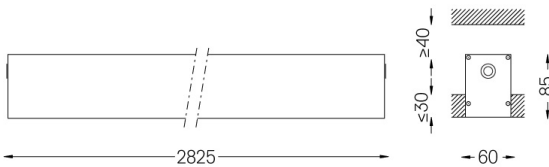

40W / 3350lm / 2700K / On/Off / Diffuse /
2825mm

61662

Diseño: Eduardo Souto de Moura

Luminaria empotrable sin embellecedor con carcasa de perfil de aluminio anodizado con acabado mate o de pintura texturizada.

Difusor de policarbonato esmerilado con sistema de enganche fácil y sistema de montaje doble: enrasado o empotrado.

Tapas de aluminio.

Los accesorios de montaje se piden por separado.

LED CRI>80 / >50.000h, L80/B10 / 3-step MacAdam

Aplicación

Peso
6,2Kg

62x2827

Acabados

- .01 Blanco/RAL 9010
- .02 Negro/RAL 9005
- .10 Aluminio anodizado

Obligatorio

59024 Accesorios para la luminaria empotrable sin marco

O/M recomienda que los techos falsos destinados a productos empotrables se instalen sólo después de haber elegido los productos que se van a utilizar. Lo mismo se aplica a la preparación de huecos para este tipo de productos. O/M recomienda reforzar los falsos techos cerca de estas aberturas, de acuerdo con las características del producto a empotrar. Las dimensiones de los recortes son para techos de cartón yeso. Para otro tipo de material, contactar con: support@om-light.com