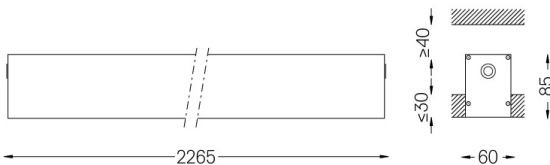

Difusor de policarbonato esmerilado con sistema de enganche fácil y sistema de montaje doble: enrasado o empotrado.

Tapas de aluminio.

Los accesorios de montaje se piden por separado.

LED CRI>80 / >50.000h, L80/B10 / 3-step MacAdam

Aplicación

Peso
4,9Kg

62x2267

Acabados

- .01 Blanco/RAL 9010
- .02 Negro/RAL 9005
- .10 Aluminio anodizado

Obligatorio

59024 Accesorios para la luminaria empotrable sin marco

O/M recomienda que los techos falsos destinados a productos empotrables se instalen sólo después de haber elegido los productos que se van a utilizar. Lo mismo se aplica a la preparación de huecos para este tipo de productos. O/M recomienda reforzar los falsos techos cerca de estas aberturas, de acuerdo con las características del producto a empotrar. Las dimensiones de los recortes son para techos de cartón yeso. Para otro tipo de material, contactar con: support@om-light.com