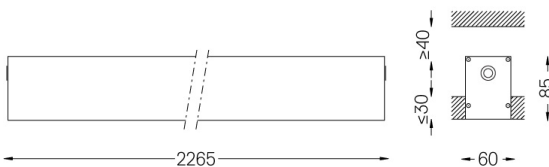

Difusor de policarbonato esmerilado con sistema de enganche fácil y sistema de montaje doble: enrasado o empotrado.

Tapas de aluminio.

Los accesorios de montaje se piden por separado.

LED CRI>80 / >50.000h, L80/B10 / 3-step MacAdam

Aplicación

Peso
4,9Kg

62x2267

Acabados

- .01 Blanco/RAL 9010
- .02 Negro/RAL 9005
- .10 Aluminio anodizado

Obligatorio

59024 Accesorios para la luminaria empotrable sin marco

O/M recomienda que los techos falsos destinados a productos empotrables se instalen sólo después de haber elegido los productos que se van a utilizar. Lo mismo se aplica a la preparación de huecos para este tipo de productos. O/M recomienda reforzar los falsos techos cerca de estas aberturas, de acuerdo con las características del producto a empotrar. Las dimensiones de los recortes son para techos de cartón yeso. Para otro tipo de material, contactar con: support@om-light.com