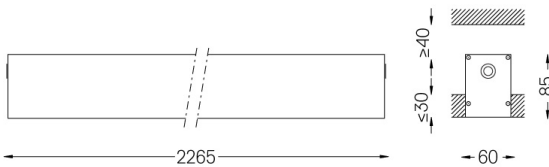

32W / 2680lm / 2700K / On/Off / Diffuse /
2265mm

61660

Diseño: Eduardo Souto de Moura

Luminaria empotrable sin embellecedor con carcasa de perfil de aluminio anodizado con acabado mate o de pintura texturizada.

Difusor de policarbonato esmerilado con sistema de enganche fácil y sistema de montaje doble: enrasado o empotrado.

Tapas de aluminio.

Los accesorios de montaje se piden por separado.

LED CRI>80 / >50.000h, L80/B10 / 3-step MacAdam

Aplicación

Peso
4,9Kg

62x2267

Acabados

- .01 Blanco/RAL 9010
- .02 Negro/RAL 9005
- .10 Aluminio anodizado

Obligatorio

59024 Accesorios para la luminaria empotrable sin marco

O/M recomienda que los techos falsos destinados a productos empotrables se instalen sólo después de haber elegido los productos que se van a utilizar. Lo mismo se aplica a la preparación de huecos para este tipo de productos. O/M recomienda reforzar los falsos techos cerca de estas aberturas, de acuerdo con las características del producto a empotrar. Las dimensiones de los recortes son para techos de cartón yeso. Para otro tipo de material, contactar con: support@om-light.com