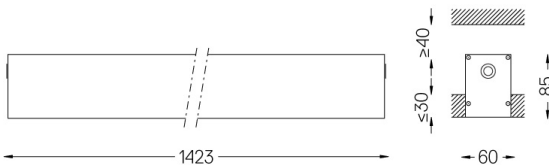

Ángulo de haz
Diffuse

Aplicación

Peso
3,1Kg

62x1425

Acabados

- .01 Blanco/RAL 9010
- .02 Negro/RAL 9005
- .10 Aluminio anodizado

Obligatorio

59024 Accesorios para la luminaria empotrable sin marco

O/M recomienda que los techos falsos destinados a productos empotrables se instalen sólo después de haber elegido los productos que se van a utilizar. Lo mismo se aplica a la preparación de huecos para este tipo de productos. O/M recomienda reforzar los falsos techos cerca de estas aberturas, de acuerdo con las características del producto a empotrar. Las dimensiones de los recortes son para techos de cartón yeso. Para otro tipo de material, contactar con: support@om-light.com