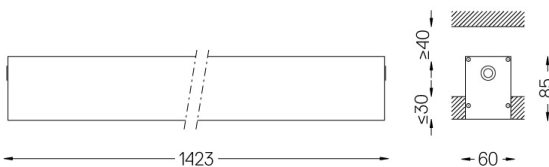

34W / 2875lm / 2700K / On/Off / Diffuse /
1423mm

61659

Diseño: Eduardo Souto de Moura

Luminaria empotrable sin embellecedor con carcasa de perfil de aluminio anodizado con acabado mate o de pintura texturizada.

Difusor de policarbonato esmerilado con sistema de enganche fácil y sistema de montaje doble: enrasado o empotrado.

Tapas de aluminio.

Los accesorios de montaje se piden por separado.

LED CRI>80 / >50.000h, L80/B10 / 3-step MacAdam

Peso
3,1Kg

62x1425

Acabados

- .01 Blanco/RAL 9010
- .02 Negro/RAL 9005
- .10 Aluminio anodizado

Obligatorio

59024 Accesorios para la luminaria empotrable sin marco

O/M recomienda que los techos falsos destinados a productos empotrables se instalen sólo después de haber elegido los productos que se van a utilizar. Lo mismo se aplica a la preparación de huecos para este tipo de productos. O/M recomienda reforzar los falsos techos cerca de estas aberturas, de acuerdo con las características del producto a empotrar. Las dimensiones de los recortes son para techos de cartón yeso. Para otro tipo de material, contactar con: support@om-light.com