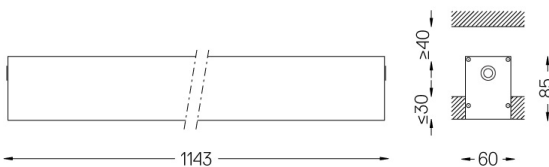

Difusor de policarbonato esmerilado con sistema de enganche fácil y sistema de montaje doble: enrasado o empotrado.

Tapas de aluminio.

Los accesorios de montaje se piden por separado.

LED CRI>80 / >50.000h, L80/B10 / 3-step MacAdam

Aplicación

Peso
2,5Kg

62x1145

Acabados

- .01 Blanco/RAL 9010
- .02 Negro/RAL 9005
- .10 Aluminio anodizado

Obligatorio

59024 Accesorios para la luminaria empotrable sin marco

O/M recomienda que los techos falsos destinados a productos empotrables se instalen sólo después de haber elegido los productos que se van a utilizar. Lo mismo se aplica a la preparación de huecos para este tipo de productos. O/M recomienda reforzar los falsos techos cerca de estas aberturas, de acuerdo con las características del producto a empotrar. Las dimensiones de los recortes son para techos de cartón yeso. Para otro tipo de material, contactar con: support@om-light.com