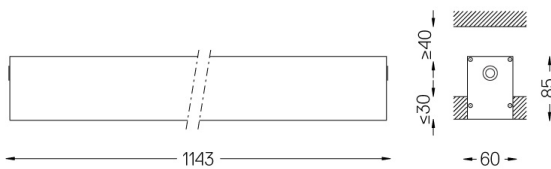

Difusor de policarbonato esmerilado con sistema de enganche fácil y sistema de montaje doble: enrasado o empotrado.

Tapas de aluminio.

Los accesorios de montaje se piden por separado.

LED CRI>80 / >50.000h, L80/B10 / 3-step MacAdam

Aplicación

Peso
2,5Kg

62x1145

Acabados

- .01 Blanco/RAL 9010
- .02 Negro/RAL 9005
- .10 Aluminio anodizado

Obligatorio

59024 Accesorios para la luminaria empotrable sin marco

O/M recomienda que los techos falsos destinados a productos empotrables se instalen sólo después de haber elegido los productos que se van a utilizar. Lo mismo se aplica a la preparación de huecos para este tipo de productos. O/M recomienda reforzar los falsos techos cerca de estas aberturas, de acuerdo con las características del producto a empotrar. Las dimensiones de los recortes son para techos de cartón yeso. Para otro tipo de material, contactar con: support@om-light.com