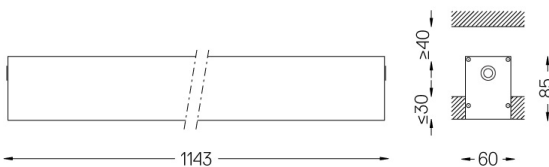

Acabados

- .01 Blanco/RAL 9010
- .02 Negro/RAL 9005
- .10 Aluminio anodizado

Obligatorio

59024 Accesorios para la luminaria empotrable sin marco

O/M recomienda que los techos falsos destinados a productos empotrables se instalen sólo después de haber elegido los productos que se van a utilizar. Lo mismo se aplica a la preparación de huecos para este tipo de productos. O/M recomienda reforzar los falsos techos cerca de estas aberturas, de acuerdo con las características del producto a empotrar. Las dimensiones de los recortes son para techos de cartón yeso. Para otro tipo de material, contactar con: support@om-light.com