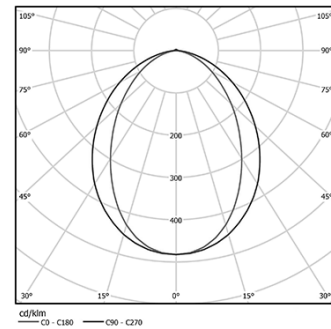

Structure

- 1 Profile
- 2 End caps
- 3 Fitting accessories
- 4 Profile coupling

Diffuser

- A Polycarbonate frost diffuser

Light Source

- B LED Modules

LED	4000K	Fuente de luz	LLuminaria
Potencia	24W		29,3W
Flujo	4530lm		2130lm
Eficiencia	189lm/W		73lm/W
LOR	-		47%
UGR	-		<25

Ángulo de haz
Diffuse

Aplicación

Peso
0,6Kg

mm

Acabados

Elija la longitud y la disposición del sistema exactamente como lo desee, para modelar las funciones de iluminación adecuadas para las distintas tareas. Si desea más información, contacte con: support@om-light.com