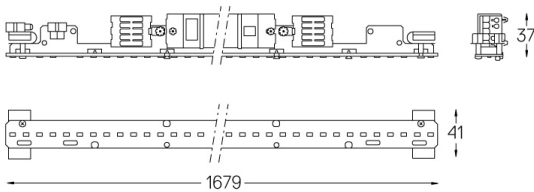

Acabados

Para el envío específico de drivers "DALI 2", contactar: support@om-light.com

Elija la longitud y la disposición del sistema exactamente como lo desee, para modelar las funciones de iluminación adecuadas para las distintas tareas. Si desea más información, contacte con: support@om-light.com