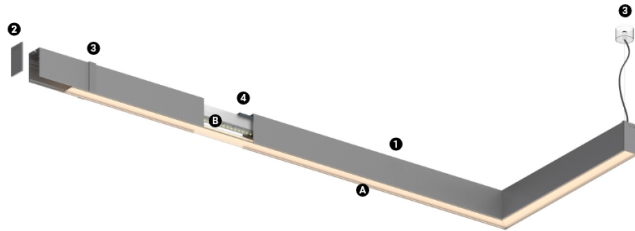

34W / 2875lm / 3000K / DALI / Diffuse /
1399mm

61361

Diseño: O/M

Fuente de luz led con una buena uniformidad cromática y una larga vida útil.

LED CRI>80 / >50.000h, L80/B10 / 3-step MacAdam
Fuente de alimentación incluida.
IP20 | 230Vac | 50/60Hz

Structure

- 1 Profile
- 2 End caps
- 3 Fitting accessories
- 4 Profile coupling

Diffuser

- A Polycarbonate frost diffuser

Light Source

- B LED Modules

LED	3000K	Fuente de luz	LLuminaria
Potencia		34W	40W
Flujo		6125lm	2875lm
Eficiencia		180lm/W	72lm/W
LOR		-	47%
UGR		-	<25