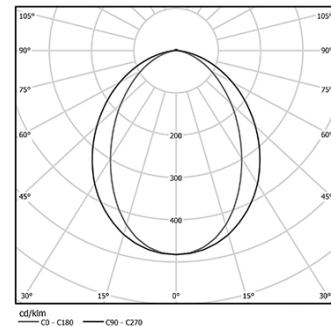

34W / 2875lm / 3000K / DALI / Diffuse /
1399mm

61361

Diseño: O/M

Fuente de luz led con una buena uniformidad cromática y una larga vida útil.

LED CRI>80 / >50.000h, L80/B10 / 3-step MacAdam
Fuente de alimentación incluida.
IP20 | 230Vac | 50/60Hz

Structure

- 1 Profile
- 2 End caps
- 3 Fitting accessories
- 4 Profile coupling

Diffuser

- A Polycarbonate frost diffuser

Light Source

- B LED Modules

LED	3000K	Fuente de luz	LLuminaria
Potencia		34W	40W
Flujo		6125lm	2875lm
Eficiencia		180lm/W	72lm/W
LOR		-	47%
UGR		-	<25