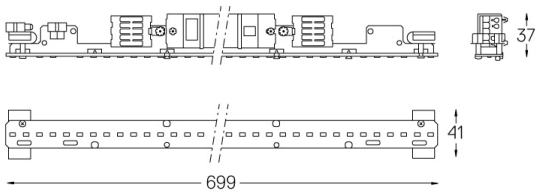

Acabados

Para el envío específico de drivers "DALI 2", contactar: support@om-light.com

Elija la longitud y la disposición del sistema exactamente como lo desee, para modelar las funciones de iluminación adecuadas para las distintas tareas. Si desea más información, contacte con: support@om-light.com