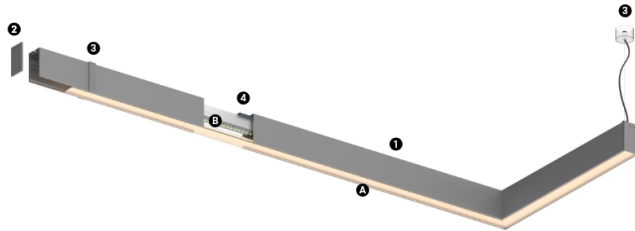

24W / 2010lm / 3000K / On/Off + E-KIT /  
Diffuse / 1679mm

61348

Diseño: O/M

Fuente de luz led con una buena uniformidad cromática y una larga vida útil.

LED CRI>80 / >50.000h, L80/B10 / 3-step MacAdam  
Fuente de alimentación incluida.  
IP20 | 230Vac | 50/60Hz

#### Structure

- 1 Profile
- 2 End caps
- 3 Fitting accessories
- 4 Profile coupling

#### Diffuser

- A Polycarbonate frost diffuser

#### Light Source

- B LED Modules

LED	3000K	Fuente de luz	LLuminaria
Potencia	24W	29,3W	
Flujo	4290lm	2010lm	
Eficiencia	179lm/W	69lm/W	
LOR	-	47%	
UGR	-	<25	

Ángulo de haz  
Diffuse

Aplicación

Peso  
0,8Kg