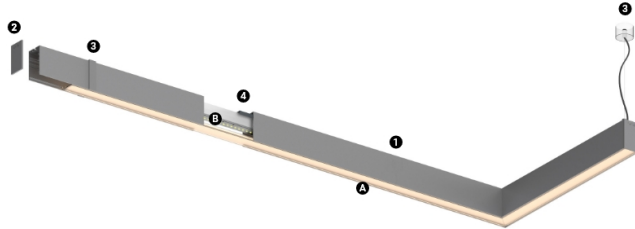

34W / 2875lm / 3000K / On/Off / Diffuse /
1399mm

61345

Diseño: O/M

Fuente de luz led con una buena uniformidad cromática y una larga vida útil.

LED CRI>80 / >50.000h, L80/B10 / 3-step MacAdam
Fuente de alimentación incluida.
IP20 | 230Vac | 50/60Hz

Structure

- 1 Profile
- 2 End caps
- 3 Fitting accessories
- 4 Profile coupling

Diffuser

- A Polycarbonate frost diffuser

Light Source

- B LED Modules

LED	3000K	Fuente de luz	LLuminaria
Potencia		34W	40W
Flujo		6125lm	2875lm
Eficiencia		180lm/W	72lm/W
LOR		-	47%
UGR		-	<25

Ángulo de haz
Diffuse

Aplicación

Peso
0,58Kg

mm

Acabados

Elija la longitud y la disposición del sistema exactamente como lo desee, para modelar las funciones de iluminación adecuadas para las distintas tareas. Si desea más información, contacte con: support@om-light.com