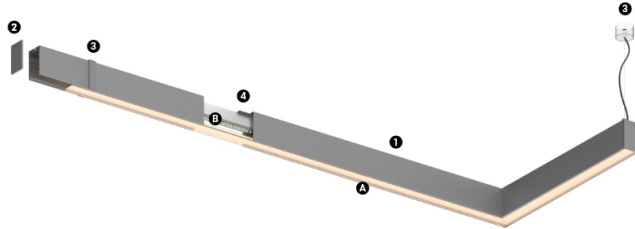

20W / 1675lm / 3000K / On/Off / Diffuse /  
1399mm

61344

Diseño: O/M

Fuente de luz led con una buena uniformidad cromática y una larga vida útil.

LED CRI>80 / >50.000h, L80/B10 / 3-step MacAdam  
Fuente de alimentación incluida.  
IP20 | 230Vac | 50/60Hz

#### Structure

- 1 Profile
- 2 End caps
- 3 Fitting accessories
- 4 Profile coupling

#### Diffuser

- A Polycarbonate frost diffuser

#### Light Source

- B LED Modules

LED	3000K	Fuente de luz	LLuminaria
Potencia	20W	24,4W	
Flujo	3575lm	1675lm	
Eficiencia	179lm/W	69lm/W	
LOR	-	47%	
UGR	-	<25	

Ángulo de haz  
Diffuse

Aplicación

Peso  
0,58Kg