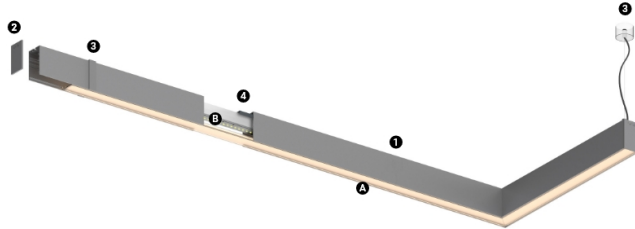

16W / 1340lm / 3000K / On/Off / Diffuse /
1119mm

61342

Diseño: O/M

Fuente de luz led con una buena uniformidad cromática y una larga vida útil.

LED CRI>80 / >50.000h, L80/B10 / 3-step MacAdam
Fuente de alimentación incluida.
IP20 | 230Vac | 50/60Hz

Structure

- 1 Profile
- 2 End caps
- 3 Fitting accessories
- 4 Profile coupling

Diffuser

- A Polycarbonate frost diffuser

Light Source

- B LED Modules

LED	3000K	Fuente de luz	LLuminaria
Potencia	16W	16W	19,5W
Flujo	2860lm	2860lm	1340lm
Eficiencia	179lm/W	179lm/W	69lm/W
LOR	-	-	47%
UGR	-	-	<25

Ángulo de haz
Diffuse

Aplicación

Peso
0,57Kg

mm

Acabados

Elija la longitud y la disposición del sistema exactamente como lo desee, para modelar las funciones de iluminación adecuadas para las distintas tareas. Si desea más información, contacte con: support@om-light.com