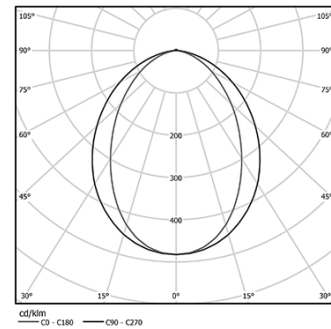

Structure

- 1 Profile
- 2 End caps
- 3 Fitting accessories
- 4 Profile coupling

Diffuser

- A Polycarbonate frost diffuser

Light Source

- B LED Modules

LED	2700K	Fuente de luz	LLuminaria
Potencia	24W	29,3W	
Flujo	4200lm	1950lm	
Eficiencia	175lm/W	67lm/W	
LOR	-	46%	
UGR	-	<25	