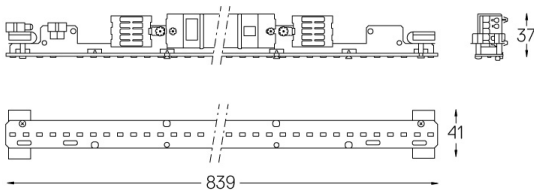

Acabados

Para el envío específico de drivers "DALI 2", contactar: support@om-light.com

Elija la longitud y la disposición del sistema exactamente como lo desee, para modelar las funciones de iluminación adecuadas para las distintas tareas. Si desea más información, contacte con: support@om-light.com