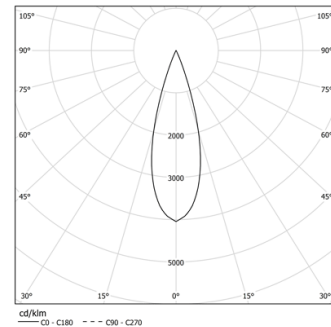

LED	2200K-5000K	Fuente de luz	LLuminaria
Potencia	46W*	46W*	54,1W*
Flujo	3760lm*	3760lm*	2720lm*
Eficiencia	82lm/W	82lm/W	50lm/W
LOR	-	-	72%
UGR	-	-	<10

Ángulo de haz  
Medium 31°

Aplicación

Peso  
0,6Kg

mm