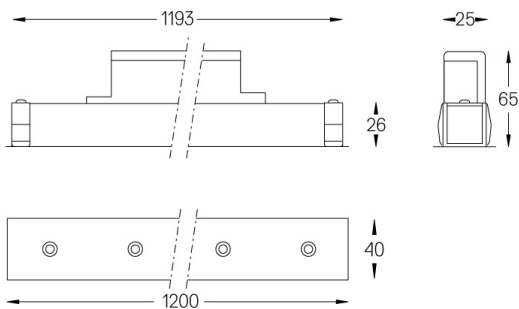

Ángulo de haz
Medium 31°

Aplicación

Peso
0,6Kg

mm

Acabados

- .01 Blanco/RAL 9010
- .02 Negro/RAL 9005

Para el envío específico de drivers "DALI 2", contactar: support@om-light.com

Elija la longitud y la disposición del sistema exactamente como lo desee, para modelar las funciones de iluminación adecuadas para las distintas tareas. Si desea más información, contacte con: support@om-light.com