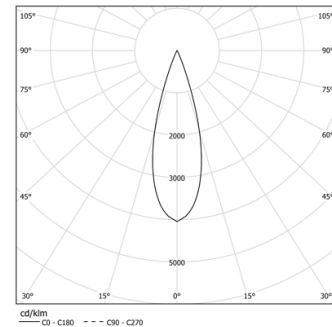

52W / 3760lm / 3000K / DALI / Medium 31° / 1200mm

61286

Structure

- 1 Profile
- 2 End caps
- 3 Fitting accessories
- 4 Profile coupling

Modules

- A inVision Module

Diseño: O/M + Bartenbach GmbH

Módulo inVision con carcasa y cubierta perforada de aluminio con acabado de pintura texturizada.

LED CRI>90 / >50.000h, L80/B10 / 2-step MacAdam

Fuente de alimentación incluida.

IP20 | 230Vac | 50/60Hz

LED	3000K	Fuente de luz	LLuminaria
Potencia	52W	52W	61,2W
Flujo	5160lm	5160lm	3760lm
Eficiencia	99lm/W	99lm/W	61lm/W
LOR	-	-	73%
UGR	-	-	<10