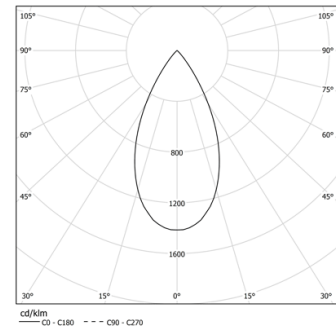

27W / 1960lm / 3000K / On/Off / Flood 52° /
1200mm

61279

Structure

- 1 Profile
- 2 End caps
- 3 Fitting accessories
- 4 Profile coupling

Modules

- A inVision Module

Diseño: O/M + Bartenbach GmbH

Módulo inVision con carcasa y cubierta perforada de aluminio con acabado de pintura texturizada.

LED CRI>90 / >50.000h, L80/B10 / 2-step MacAdam

Fuente de alimentación incluida.

IP20 | 230Vac | 50/60Hz

LED	3000K	Fuente de luz	LLuminaria
Potencia	27W		32,9W
Flujo	2580lm		1960lm
Eficiencia	96lm/W		60lm/W
LOR	-		76%
UGR	-		<13

Ángulo de haz
Flood 52°

Aplicación

Peso
0,6Kg

mm

Acabados

- .01 Blanco/RAL 9010
- .02 Negro/RAL 9005

Elija la longitud y la disposición del sistema exactamente como lo desee, para modelar las funciones de iluminación adecuadas para las distintas tareas. Si desea más información, contacte con: support@om-light.com