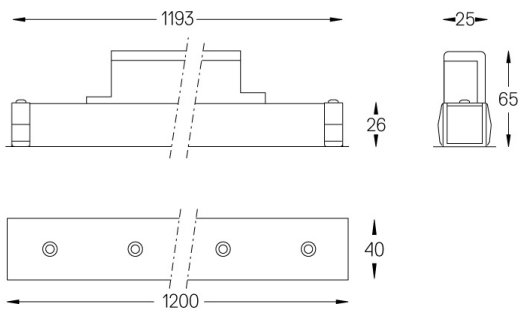

Ángulo de haz
Flood 52°

Aplicación

Peso
0,6Kg

mm

Acabados

- .01 Blanco/RAL 9010
- .02 Negro/RAL 9005

Elija la longitud y la disposición del sistema exactamente como lo desee, para modelar las funciones de iluminación adecuadas para las distintas tareas. Si desea más información, contacte con: support@om-light.com