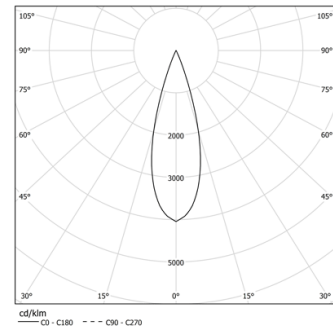

Ángulo de haz
Medium 31°

Aplicación

Peso
0,8Kg

mm