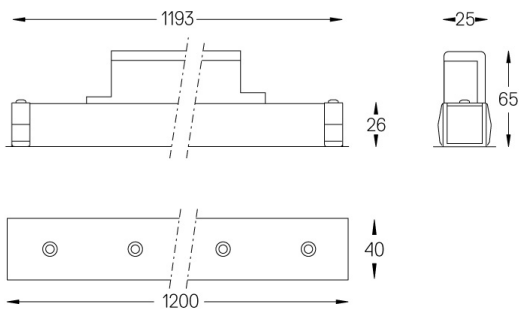

Ángulo de haz
Medium 31°

Aplicación

Peso
0,6Kg

mm

Acabados

- .01 Blanco/RAL 9010
- .02 Negro/RAL 9005

Elija la longitud y la disposición del sistema exactamente como lo desee, para modelar las funciones de iluminación adecuadas para las distintas tareas. Si desea más información, contacte con: support@om-light.com