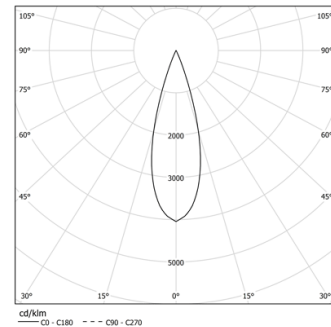

27W / 1880lm / 3000K / On/Off / Medium
31° / 1200mm

61277

Structure

- 1 Profile
- 2 End caps
- 3 Fitting accessories
- 4 Profile coupling

Modules

- A inVision Module

Diseño: O/M + Bartenbach GmbH

Módulo inVision con carcasa y cubierta perforada de aluminio con acabado de pintura texturizada.

LED CRI>90 / >50.000h, L80/B10 / 2-step MacAdam
Fuente de alimentación incluida.

IP20 | 230Vac | 50/60Hz

LED	3000K	Fuente de luz	LLuminaria
Potencia	27W		32,9W
Flujo	2580lm		1880lm
Eficiencia	96lm/W		57lm/W
LOR	-		73%
UGR	-		<10

Ángulo de haz
Medium 31°

Aplicación

Peso
0,6Kg

mm

Acabados

- .01 Blanco/RAL 9010
- .02 Negro/RAL 9005

Elija la longitud y la disposición del sistema exactamente como lo desee, para modelar las funciones de iluminación adecuadas para las distintas tareas. Si desea más información, contacte con: support@om-light.com