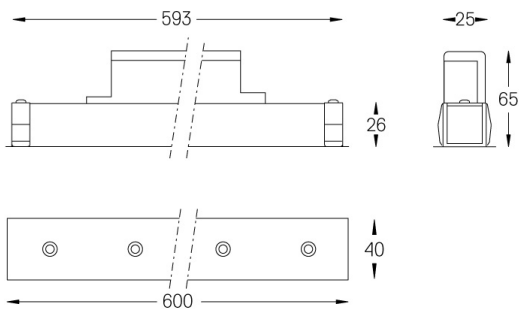

Ángulo de haz
Medium 31°

Aplicación

Peso
0,5Kg

mm

Acabados

- .01 Blanco/RAL 9010
- .02 Negro/RAL 9005

Elija la longitud y la disposición del sistema exactamente como lo desee, para modelar las funciones de iluminación adecuadas para las distintas tareas. Si desea más información, contacte con: support@om-light.com