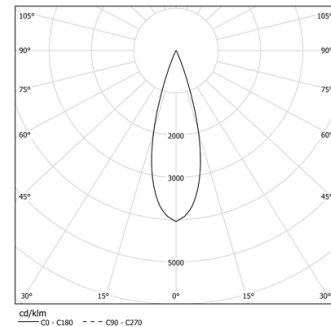

26W / 1880lm / 3000K / On/Off / Medium
31° / 600mm

61274

Structure

- 1 Profile
- 2 End caps
- 3 Fitting accessories
- 4 Profile coupling

Modules

- A inVision Module

Diseño: O/M + Bartenbach GmbH

Módulo inVision con carcasa y cubierta perforada de aluminio con acabado de pintura texturizada.

LED CRI>90 / >50.000h, L80/B10 / 2-step MacAdam

Fuente de alimentación incluida.

IP20 | 230Vac | 50/60Hz

LED	3000K	Fuente de luz	LLuminaria
Potencia	26W	26W	31,7W
Flujo	2580lm	2580lm	1880lm
Eficiencia	99lm/W	99lm/W	59lm/W
LOR	-	-	73%
UGR	-	-	<10

Ángulo de haz
Medium 31°

Aplicación

Peso
0,5Kg

mm

Acabados

- .01 Blanco/RAL 9010
- .02 Negro/RAL 9005

Elija la longitud y la disposición del sistema exactamente como lo desee, para modelar las funciones de iluminación adecuadas para las distintas tareas. Si desea más información, contacte con: support@om-light.com