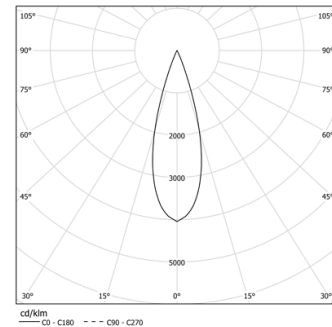

27W / 1760lm / 2700K / DALI / Medium 30° /
1200mm

61269

Design: O/M + Bartenbach GmbH

LED CRI>90 / >50.000h, L80/B10 / 2-step MacAdam
Power supply included.
IP20 | 230Vac | 50/60Hz

LED	2700K	Fuente de luz	LLuminaria
Potencia	27W		32W
Flujo	2400lm		1760lm
Eficiencia	89lm/W		55lm/W
LOR	-		73%
UGR	-		<10

Ángulo de haz
Medium 30°

Aplicación

Peso

Acabados

- .01 Blanco/RAL 9010
- .02 Negro/RAL 9005