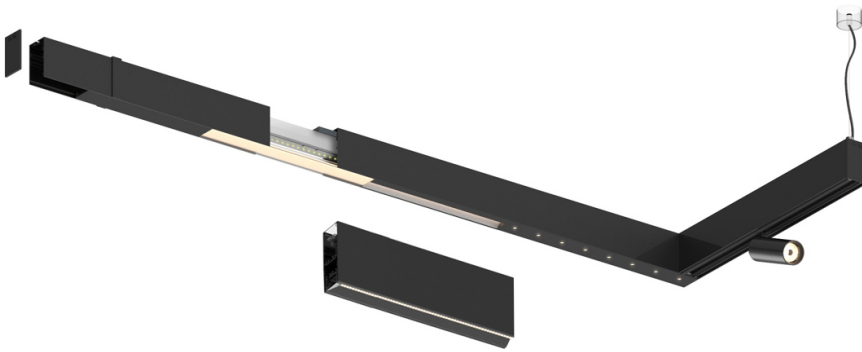

27W / 1760lm / 2700K / DALI / Medium 30° /
1200mm

61269

Design: O/M + Bartenbach GmbH

LED CRI>90 / >50.000h, L80/B10 / 2-step MacAdam
Power supply included.
IP20 | 230Vac | 50/60Hz

LED	2700K	Fuente de luz	LLuminaria
Potencia	27W		32W
Flujo	2400lm		1760lm
Eficiencia	89lm/W		55lm/W
LOR	-		73%
UGR	-		<10

Ángulo de haz
Medium 30°

Aplicación

Peso

Acabados

- .01 Blanco/RAL 9010
- .02 Negro/RAL 9005