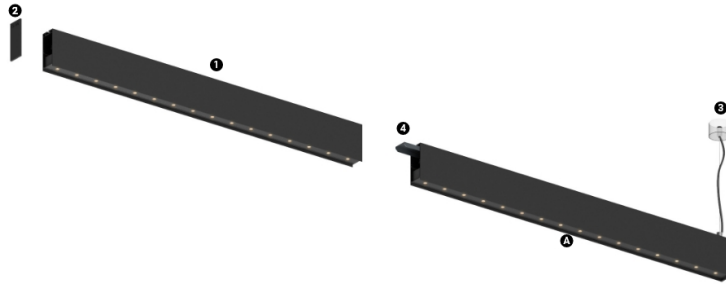

14W / 880lm / 2700K / DALI / Medium 31° / 600mm

61265

#### Structure

- 1 Profile
- 2 End caps
- 3 Fitting accessories
- 4 Profile coupling

LED	2700K	Fuente de luz	LLuminaria
Potencia	14W		17,1W
Flujo	1200lm		880lm
Eficiencia	86lm/W		52lm/W
LOR	-		73%
UGR	-		<10

Ángulo de haz  
Medium 31°

#### Aplicación

Peso  
0,5Kg