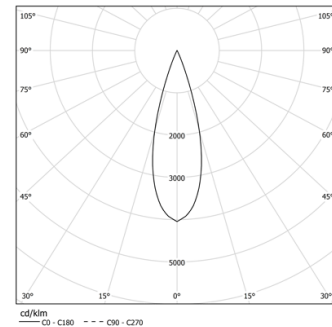

LED	2700K	Fuente de luz	LLuminaria
Potencia	14W		17,1W
Flujo	1200lm		880lm
Eficiencia	86lm/W		52lm/W
LOR	-		73%
UGR	-		<10

Ángulo de haz  
Medium 31°