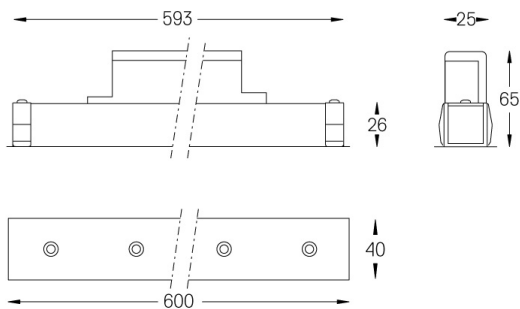

Acabados

- .01 Blanco/RAL 9010
- .02 Negro/RAL 9005

Para el envío específico de drivers "DALI 2", contactar: support@om-light.com

Elija la longitud y la disposición del sistema exactamente como lo desee, para modelar las funciones de iluminación adecuadas para las distintas tareas. Si desea más información, contacte con: support@om-light.com