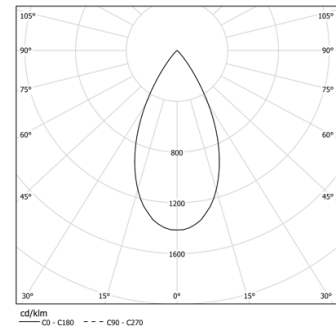

52W / 3640lm / 2700K / On/Off / Flood 52°
/ 1200mm

61264

Structure

- 1 Profile
- 2 End caps
- 3 Fitting accessories
- 4 Profile coupling

Modules

- A inVision Module

Diseño: O/M + Bartenbach GmbH

Módulo inVision con carcasa y cubierta perforada de aluminio con acabado de pintura texturizada.

LED CRI>90 / >50.000h, L80/B10 / 2-step MacAdam
Fuente de alimentación incluida.

IP20 | 230Vac | 50/60Hz

LED	2700K	Fuente de luz	LLuminaria
Potencia	52W	52W	61,2W
Flujo	4800lm	4800lm	3640lm
Eficiencia	92lm/W	92lm/W	60lm/W
LOR	-	-	76%
UGR	-	-	<16

Ángulo de haz
Flood 52°

Aplicación

Peso
0,6Kg

mm

Acabados

- .01 Blanco/RAL 9010
- .02 Negro/RAL 9005

Elija la longitud y la disposición del sistema exactamente como lo desee, para modelar las funciones de iluminación adecuadas para las distintas tareas. Si desea más información, contacte con: support@om-light.com