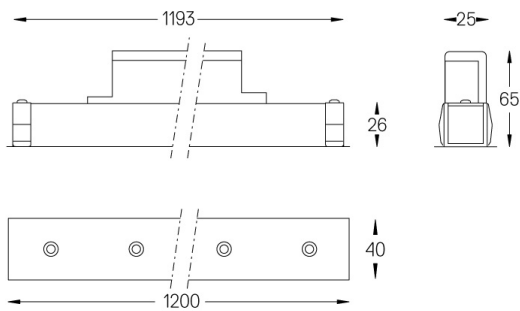

Ángulo de haz
Flood 52°

Aplicación

Peso
0,6Kg

mm

Acabados

- .01 Blanco/RAL 9010
- .02 Negro/RAL 9005

Elija la longitud y la disposición del sistema exactamente como lo desee, para modelar las funciones de iluminación adecuadas para las distintas tareas. Si desea más información, contacte con: support@om-light.com