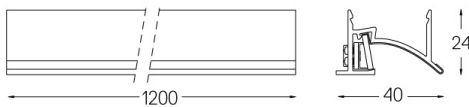

Reflector asimétrico de aluminio.

2200K-5000K Tunable White

LED CRI>80 / >50.000h, L80/B10 / 2-step MacAdam / Fuente de alimentación incluida.

IP20 | 230Vac | 50/60Hz

LED	2200K-5000K	Fuente de luz	LLuminaria
Potencia		16W*	19,5W*
Flujo		1720lm*	790lm*
Eficiencia		108lm/W	40lm/W
LOR		-	46%
UGR		-	-

Ángulo de haz
Wallwasher

Aplicación

Peso
2Kg

mm

Acabados

- .01 Blanco/RAL 9010
- .02 Negro/RAL 9005
- .10 Aluminio anodizado

Elija la longitud y la disposición del sistema exactamente como lo desee, para modelar las funciones de iluminación adecuadas para las distintas tareas. Si desea más información, contacte con: support@om-light.com