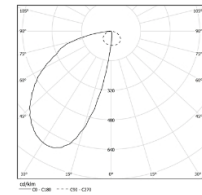

Reflector asimétrico de aluminio.

2200K-5000K Tunable White

LED CRI>80 / >50.000h, L80/B10 / 2-step MacAdam / Fuente de alimentación incluida.

IP20 | 230Vac | 50/60Hz

LED	2200K-5000K	Fuente de luz	LLuminaria
Potencia		16W*	19,5W*
Flujo		1720lm*	790lm*
Eficiencia		108lm/W	40lm/W
LOR		-	46%
UGR		-	-

Ángulo de haz
Wallwasher

Aplicación

Peso
2Kg

mm

Acabados

- .01 Blanco/RAL 9010
- .02 Negro/RAL 9005
- .10 Aluminio anodizado

Elija la longitud y la disposición del sistema exactamente como lo desee, para modelar las funciones de iluminación adecuadas para las distintas tareas. Si desea más información, contacte con: support@om-light.com