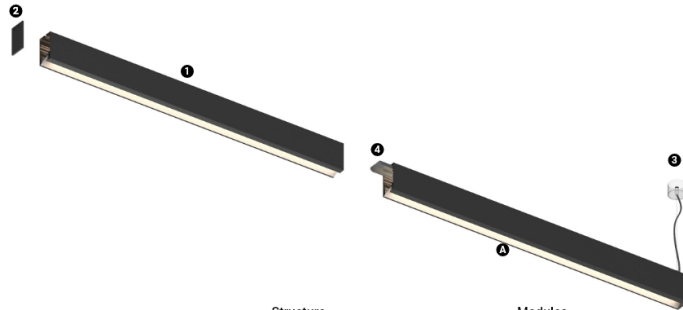

16W* / 790lm* / 2200K-5000K / DALI /
Wallwasher / 1200mm

61256

Structure

- 1 Profile
- 2 End caps
- 3 Fitting accessories
- 4 Profile coupling

Modules

- A Uw modules

Diseño: O/M + Bartenbach GmbH

Fuente de luz led con una excelente uniformidad cromática y una larga vida útil.

Reflector asimétrico de aluminio.

2200K-5000K Tunable White

LED CRI>80 / >50.000h, L80/B10 / 2-step MacAdam / Fuente de alimentación incluida.

IP20 | 230Vac | 50/60Hz

LED	2200K-5000K	Fuente de luz	LLuminaria
Potencia		16W*	19,5W*
Flujo		1720lm*	790lm*
Eficiencia		108lm/W	40lm/W
LOR		-	46%
UGR		-	-

Ángulo de haz
Wallwasher

Aplicación

Peso
2Kg

mm

Acabados

- .01 Blanco/RAL 9010
- .02 Negro/RAL 9005
- .10 Aluminio anodizado

Elija la longitud y la disposición del sistema exactamente como lo desee, para modelar las funciones de iluminación adecuadas para las distintas tareas. Si desea más información, contacte con: support@om-light.com