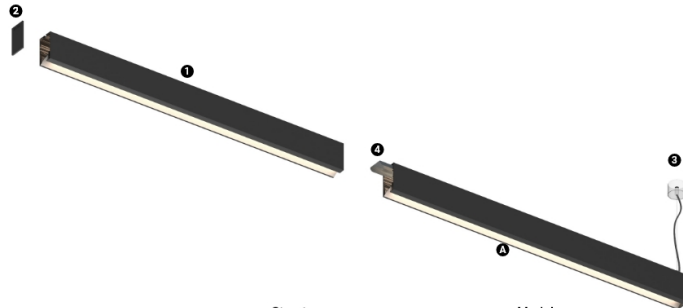

16W / 1000lm / 4000K / DALI / Wallwasher / 600mm

61253

Structure

- 1 Profile
- 2 End caps
- 3 Fitting accessories
- 4 Profile coupling

Modules

- A Uw modules

Diseño: O/M + Bartenbach GmbH
Fuente de luz led con una excelente uniformidad cromática y una larga vida útil.
Reflector asimétrico de aluminio.

LED CRI>80 / >50.000h, L80/B10 / 2-step MacAdam / Fuente de alimentación incluida.
IP20 | 230Vac | 50/60Hz

LED	4000K	Fuente de luz	LLuminaria
Potencia	16W	19W	
Flujo	2240lm	1000lm	
Eficiencia	140lm/W	53lm/W	
LOR	-	45%	
UGR	-	-	

Ángulo de haz
Wallwasher

Aplicación

Peso
1,64Kg

mm

Acabados

- .01 Blanco/RAL 9010
- .02 Negro/RAL 9005
- .10 Aluminio anodizado

Para el envío específico de drivers "DALI 2", contactar: support@om-light.com

Elija la longitud y la disposición del sistema exactamente como lo desee, para modelar las funciones de iluminación adecuadas para las distintas tareas. Si desea más información, contacte con: support@om-light.com