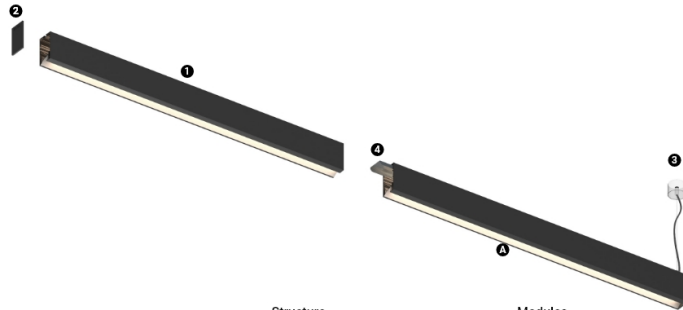

32W / 2050lm / 4000K / On/Off /
Wallwasher / 1200mm

61252

Structure

- 1 Profile
- 2 End caps
- 3 Fitting accessories
- 4 Profile coupling

Modules

- A Uw modules

Diseño: O/M + Bartenbach GmbH
Fuente de luz led con una excelente uniformidad cromática y una larga vida útil.
Reflector asimétrico de aluminio.

LED CRI>80 / >50.000h, L80/B10 / 2-step MacAdam / Fuente de alimentación incluida.
IP20 | 230Vac | 50/60Hz

LED	4000K	Fuente de luz	LLuminaria
Potencia	32W	32W	38W
Flujo	4480lm	4480lm	2050lm
Eficiencia	140lm/W	140lm/W	54lm/W
LOR	-	-	46%
UGR	-	-	-

Ángulo de haz
Wallwasher

Aplicación

Peso
2Kg

mm

Acabados

- .01 Blanco/RAL 9010
- .02 Negro/RAL 9005
- .10 Aluminio anodizado

Elija la longitud y la disposición del sistema exactamente como lo desee, para modelar las funciones de iluminación adecuadas para las distintas tareas. Si desea más información, contacte con: support@om-light.com