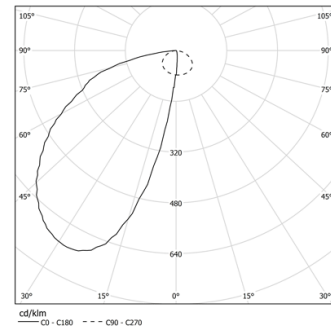

32W / 2050lm / 4000K / On/Off /
Wallwasher / 1200mm

61252

Structure

- 1 Profile
- 2 End caps
- 3 Fitting accessories
- 4 Profile coupling

Modules

- A Uw modules

Diseño: O/M + Bartenbach GmbH
Fuente de luz led con una excelente uniformidad cromática y una larga vida útil.
Reflector asimétrico de aluminio.

LED CRI>80 / >50.000h, L80/B10 / 2-step MacAdam / Fuente de alimentación incluida.
IP20 | 230Vac | 50/60Hz

LED	4000K	Fuente de luz	LLuminaria
Potencia	32W	32W	38W
Flujo	4480lm	4480lm	2050lm
Eficiencia	140lm/W	140lm/W	54lm/W
LOR	-	-	46%
UGR	-	-	-

Ángulo de haz
Wallwasher

Aplicación

Peso
2Kg

mm

Acabados

- .01 Blanco/RAL 9010
- .02 Negro/RAL 9005
- .10 Aluminio anodizado

Elija la longitud y la disposición del sistema exactamente como lo desee, para modelar las funciones de iluminación adecuadas para las distintas tareas. Si desea más información, contacte con: support@om-light.com