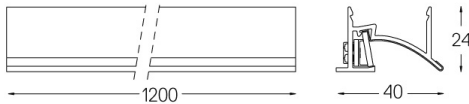

LED CRI>80 / >50.000h, L80/B10 / 2-step MacAdam / Fuente de alimentación incluida.
IP20 | 230Vac | 50/60Hz

LED	4000K	Fuente de luz	LLuminaria
Potencia	32W	32W	38W
Flujo	4480lm	4480lm	2050lm
Eficiencia	140lm/W	140lm/W	54lm/W
LOR	-	-	46%
UGR	-	-	-

Ángulo de haz
Wallwasher

Aplicación

Peso
2Kg

mm

Acabados

- .01 Blanco/RAL 9010
- .02 Negro/RAL 9005
- .10 Aluminio anodizado

Elija la longitud y la disposición del sistema exactamente como lo desee, para modelar las funciones de iluminación adecuadas para las distintas tareas. Si desea más información, contacte con: support@om-light.com