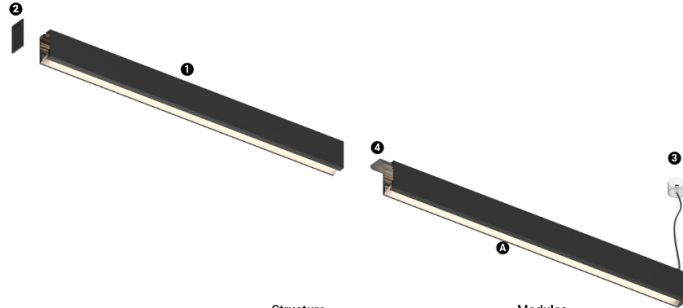

16W / 1000lm / 4000K / On/Off / Wallwasher
/ 600mm

61251

Structure

- 1 Profile
- 2 End caps
- 3 Fitting accessories
- 4 Profile coupling

Modules

- A Uw modules

Diseño: O/M + Bartenbach GmbH
Fuente de luz led con una excelente uniformidad cromática y una larga vida útil.
Reflector asimétrico de aluminio.

LED CRI>80 / >50.000h, L80/B10 / 2-step MacAdam / Fuente de alimentación incluida.
IP20 | 230Vac | 50/60Hz

LED	4000K	Fuente de luz	LLuminaria
Potencia	16W	19W	
Flujo	2240lm	1000lm	
Eficiencia	140lm/W	53lm/W	
LOR	-	45%	
UGR	-	-	

Ángulo de haz
Wallwasher

Aplicación

Peso
1,64Kg

mm

Acabados

- .01 Blanco/RAL 9010
- .02 Negro/RAL 9005
- .10 Aluminio anodizado

Elija la longitud y la disposición del sistema exactamente como lo desee, para modelar las funciones de iluminación adecuadas para las distintas tareas. Si desea más información, contacte con: support@om-light.com