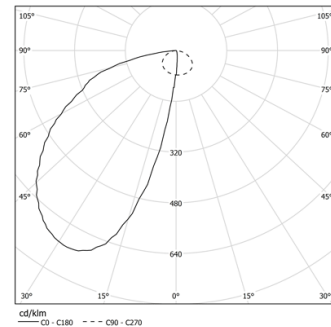

LED	4000K	Fuente de luz	LLuminaria
Potencia	16W	19W	
Flujo	2240lm	1000lm	
Eficiencia	140lm/W	53lm/W	
LOR	-	45%	
UGR	-	-	

Ángulo de haz  
Wallwasher

Aplicación

Peso  
1,64Kg

mm