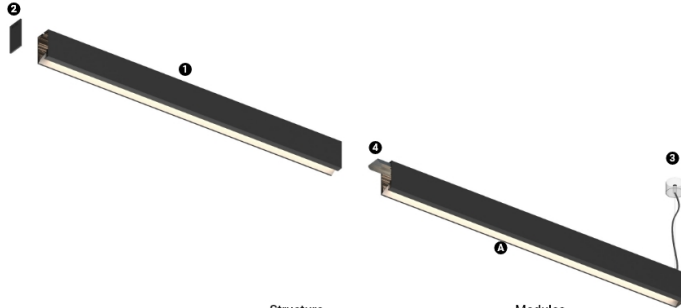

#### Structure

- 1 Profile
- 2 End caps
- 3 Fitting accessories
- 4 Profile coupling

LED	4000K	Fuente de luz	LLuminaria
Potencia	16W	19W	
Flujo	2240lm	1000lm	
Eficiencia	140lm/W	53lm/W	
LOR	-	45%	
UGR	-	-	

Ángulo de haz  
Wallwasher

Aplicación

Peso  
1,64Kg

mm