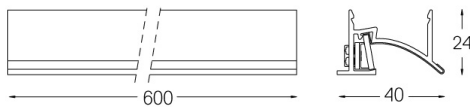

Ángulo de haz
Wallwasher

Aplicación

Peso
1,64Kg

mm

Acabados

- .01 Blanco/RAL 9010
- .02 Negro/RAL 9005
- .10 Aluminio anodizado

Elija la longitud y la disposición del sistema exactamente como lo desee, para modelar las funciones de iluminación adecuadas para las distintas tareas. Si desea más información, contacte con: support@om-light.com