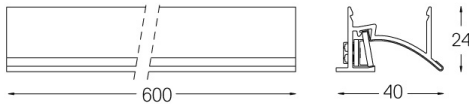

LED	4000K	Fuente de luz	LLuminaria
Potencia	16W	19W	
Flujo	2240lm	1000lm	
Eficiencia	140lm/W	53lm/W	
LOR	-	45%	
UGR	-	-	

Ángulo de haz  
Wallwasher

Aplicación

Peso  
1,64Kg

mm