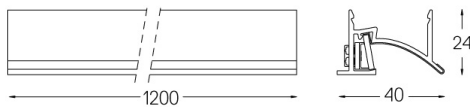

LED CRI>90 / >50.000h, L80/B10 / 2-step MacAdam / Fuente de alimentación incluida.
IP20 | 230Vac | 50/60Hz

LED	3000K	Fuente de luz	LLuminaria
Potencia	32W	32W	38W
Flujo	3200lm	3200lm	1450lm
Eficiencia	100lm/W	100lm/W	38lm/W
LOR	-	-	45%
UGR	-	-	-

Ángulo de haz
Wallwasher

Aplicación

Peso
2Kg

Acabados

- .01 Blanco/RAL 9010
- .02 Negro/RAL 9005
- .10 Aluminio anodizado

Para el envío específico de drivers "DALI 2", contactar: support@om-light.com

Elija la longitud y la disposición del sistema exactamente como lo desee, para modelar las funciones de iluminación adecuadas para las distintas tareas. Si desea más información, contacte con: support@om-light.com