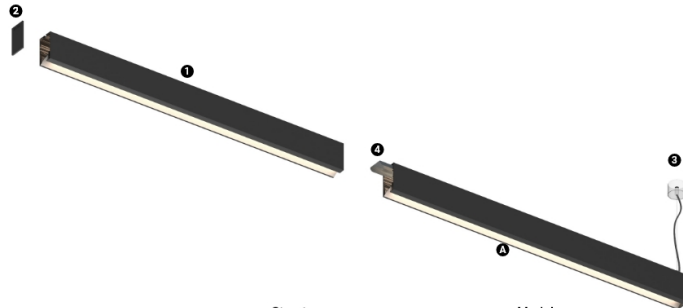

32W / 1450lm / 3000K / DALI / Wallwasher /
1200mm

61250

Structure

- 1 Profile
- 2 End caps
- 3 Fitting accessories
- 4 Profile coupling

Modules

- A Uw modules

Diseño: O/M + Bartenbach GmbH
Fuente de luz led con una excelente uniformidad cromática y una larga vida útil.
Reflector asimétrico de aluminio.

LED CRI>90 / >50.000h, L80/B10 / 2-step MacAdam / Fuente de alimentación incluida.
IP20 | 230Vac | 50/60Hz

LED	3000K	Fuente de luz	LLuminaria
Potencia	32W	32W	38W
Flujo	3200lm	3200lm	1450lm
Eficiencia	100lm/W	100lm/W	38lm/W
LOR	-	-	45%
UGR	-	-	-

Ángulo de haz
Wallwasher

Aplicación

Peso
2Kg

Acabados

- .01 Blanco/RAL 9010
- .02 Negro/RAL 9005
- .10 Aluminio anodizado

Para el envío específico de drivers "DALI 2", contactar: support@om-light.com

Elija la longitud y la disposición del sistema exactamente como lo desee, para modelar las funciones de iluminación adecuadas para las distintas tareas. Si desea más información, contacte con: support@om-light.com