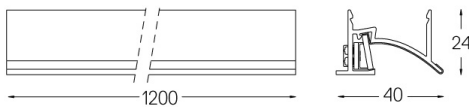

LED CRI>90 / >50.000h, L80/B10 / 2-step MacAdam / Fuente de alimentación incluida.
IP20 | 230Vac | 50/60Hz

LED	3000K	Fuente de luz	LLuminaria
Potencia	32W	32W	38W
Flujo	3200lm	3200lm	1450lm
Eficiencia	100lm/W	100lm/W	38lm/W
LOR	-	-	45%
UGR	-	-	-

Ángulo de haz
Wallwasher

Aplicación

Peso
2Kg

mm

Acabados

- .01 Blanco/RAL 9010
- .02 Negro/RAL 9005
- .10 Aluminio anodizado

Elija la longitud y la disposición del sistema exactamente como lo desee, para modelar las funciones de iluminación adecuadas para las distintas tareas. Si desea más información, contacte con: support@om-light.com