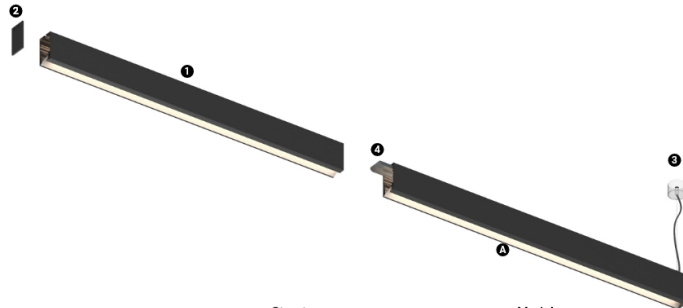

32W / 1450lm / 3000K / On/Off / Wallwasher
/ 1200mm

61248

Structure

- 1 Profile
- 2 End caps
- 3 Fitting accessories
- 4 Profile coupling

Modules

- A Uw modules

Diseño: O/M + Bartenbach GmbH
Fuente de luz led con una excelente uniformidad cromática y una larga vida útil.
Reflector asimétrico de aluminio.

LED CRI>90 / >50.000h, L80/B10 / 2-step MacAdam / Fuente de alimentación incluida.
IP20 | 230Vac | 50/60Hz

LED	3000K	Fuente de luz	LLuminaria
Potencia	32W	32W	38W
Flujo	3200lm	3200lm	1450lm
Eficiencia	100lm/W	100lm/W	38lm/W
LOR	-	-	45%
UGR	-	-	-

Ángulo de haz
Wallwasher

Aplicación

Peso
2Kg

mm

Acabados

- .01 Blanco/RAL 9010
- .02 Negro/RAL 9005
- .10 Aluminio anodizado

Elija la longitud y la disposición del sistema exactamente como lo desee, para modelar las funciones de iluminación adecuadas para las distintas tareas. Si desea más información, contacte con: support@om-light.com