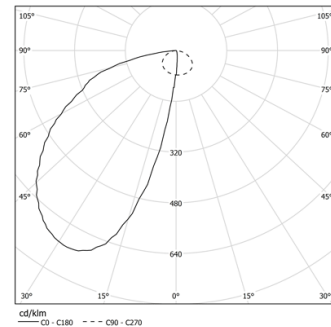

32W / 1450lm / 3000K / On/Off / Wallwasher
/ 1200mm

61248

Structure

- 1 Profile
- 2 End caps
- 3 Fitting accessories
- 4 Profile coupling

Modules

- A Uw modules

Diseño: O/M + Bartenbach GmbH
Fuente de luz led con una excelente uniformidad cromática y una larga vida útil.
Reflector asimétrico de aluminio.

LED CRI>90 / >50.000h, L80/B10 / 2-step MacAdam / Fuente de alimentación incluida.
IP20 | 230Vac | 50/60Hz

LED	3000K	Fuente de luz	LLuminaria
Potencia	32W	32W	38W
Flujo	3200lm	3200lm	1450lm
Eficiencia	100lm/W	100lm/W	38lm/W
LOR	-	-	45%
UGR	-	-	-

Ángulo de haz
Wallwasher

Aplicación

Peso
2Kg

mm

Acabados

- .01 Blanco/RAL 9010
- .02 Negro/RAL 9005
- .10 Aluminio anodizado

Elija la longitud y la disposición del sistema exactamente como lo desee, para modelar las funciones de iluminación adecuadas para las distintas tareas. Si desea más información, contacte con: support@om-light.com