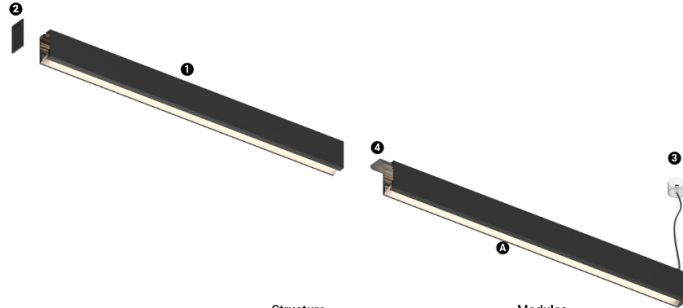

16W / 740lm / 3000K / On/Off / Wallwasher
/ 600mm

61247

Structure

- 1 Profile
- 2 End caps
- 3 Fitting accessories
- 4 Profile coupling

Modules

- A Uw modules

Diseño: O/M + Bartenbach GmbH
Fuente de luz led con una excelente uniformidad cromática y una larga vida útil.
Reflector asimétrico de aluminio.

LED CRI>90 / >50.000h, L80/B10 / 2-step MacAdam / Fuente de alimentación incluida.
IP20 | 230Vac | 50/60Hz

LED	3000K	Fuente de luz	LLuminaria
Potencia	16W	19W	
Flujo	1600lm	740lm	
Eficiencia	100lm/W	39lm/W	
LOR	-	46%	
UGR	-	-	

Ángulo de haz
Wallwasher

Aplicación

Peso
1,64Kg

mm

Acabados

- .01 Blanco/RAL 9010
- .02 Negro/RAL 9005
- .10 Aluminio anodizado

Elija la longitud y la disposición del sistema exactamente como lo desee, para modelar las funciones de iluminación adecuadas para las distintas tareas. Si desea más información, contacte con: support@om-light.com