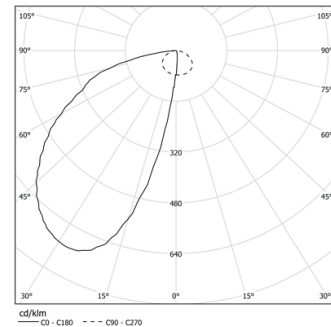

LED	2700K	Fuente de luz	LLuminaria
Potencia	32W	32W	38W
Flujo	3200lm	3200lm	1450lm
Eficiencia	100lm/W	100lm/W	38lm/W
LOR	-	-	45%
UGR	-	-	-

Ángulo de haz  
Wallwasher

Aplicación

Peso  
2Kg

mm