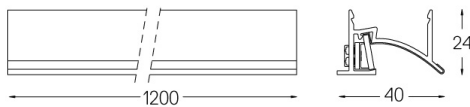

LED	2700K	Fuente de luz	LLuminaria
Potencia	32W	32W	38W
Flujo	3200lm	3200lm	1450lm
Eficiencia	100lm/W	100lm/W	38lm/W
LOR	-	-	45%
UGR	-	-	-

Ángulo de haz  
Wallwasher

Aplicación

Peso  
2Kg

mm