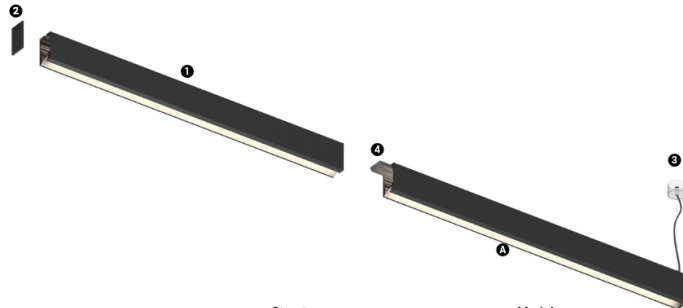

#### Structure

- 1 Profile
- 2 End caps
- 3 Fitting accessories
- 4 Profile coupling

LED	2700K	Fuente de luz	LLuminaria
Potencia	32W	32W	38W
Flujo	3200lm	3200lm	1450lm
Eficiencia	100lm/W	100lm/W	38lm/W
LOR	-	-	45%
UGR	-	-	-

Ángulo de haz  
Wallwasher

Aplicación

Peso  
2Kg

mm