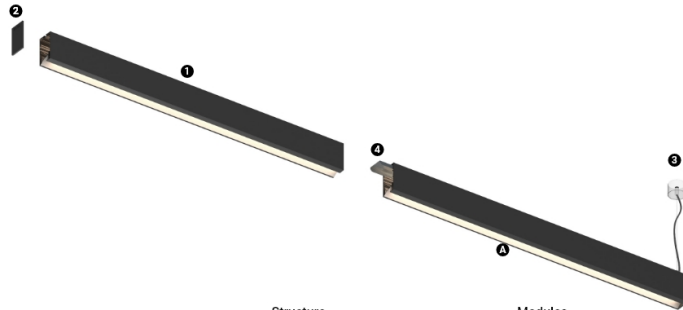

16W / 740lm / 2700K / DALI / Wallwasher /
600mm

61245

Structure

- 1 Profile
- 2 End caps
- 3 Fitting accessories
- 4 Profile coupling

Modules

- A Uw modules

Diseño: O/M + Bartenbach GmbH
Fuente de luz led con una excelente uniformidad cromática y una larga vida útil.
Reflector asimétrico de aluminio.

LED CRI>90 / >50.000h, L80/B10 / 2-step MacAdam / Fuente de alimentación incluida.
IP20 | 230Vac | 50/60Hz

LED	2700K	Fuente de luz	LLuminaria
Potencia	16W	19W	
Flujo	1600lm	740lm	
Eficiencia	100lm/W	39lm/W	
LOR	-	46%	
UGR	-	-	

Ángulo de haz
Wallwasher

Aplicación

Peso
1,64Kg

mm

Acabados

- .01 Blanco/RAL 9010
- .02 Negro/RAL 9005
- .10 Aluminio anodizado

Para el envío específico de drivers "DALI 2", contactar: support@om-light.com

Elija la longitud y la disposición del sistema exactamente como lo desee, para modelar las funciones de iluminación adecuadas para las distintas tareas. Si desea más información, contacte con: support@om-light.com