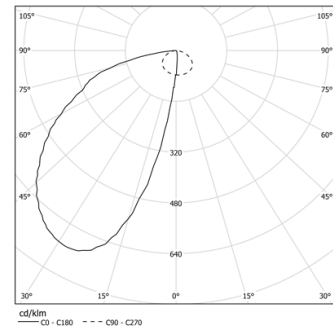

16W / 740lm / 2700K / DALI / Wallwasher /
600mm

61245

Structure

- 1 Profile
- 2 End caps
- 3 Fitting accessories
- 4 Profile coupling

Modules

- A Uw modules

Diseño: O/M + Bartenbach GmbH
Fuente de luz led con una excelente uniformidad cromática y una larga vida útil.
Reflector asimétrico de aluminio.

LED CRI>90 / >50.000h, L80/B10 / 2-step MacAdam / Fuente de alimentación incluida.
IP20 | 230Vac | 50/60Hz

LED	2700K	Fuente de luz	LLuminaria
Potencia	16W	19W	
Flujo	1600lm	740lm	
Eficiencia	100lm/W	39lm/W	
LOR	-	46%	
UGR	-	-	