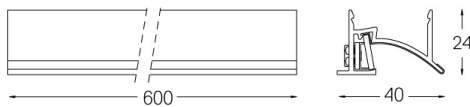

Ángulo de haz
Wallwasher

Aplicación

Peso
1,64Kg

mm

Acabados

- .01 Blanco/RAL 9010
- .02 Negro/RAL 9005
- .10 Aluminio anodizado

Para el envío específico de drivers "DALI 2", contactar: support@om-light.com

Elija la longitud y la disposición del sistema exactamente como lo desee, para modelar las funciones de iluminación adecuadas para las distintas tareas. Si desea más información, contacte con: support@om-light.com