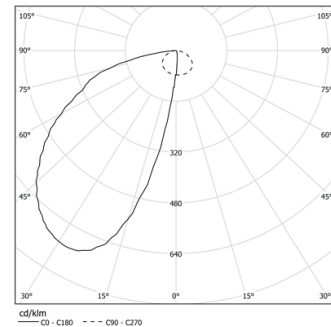

32W / 1450lm / 2700K / On/Off / Wallwasher
/ 1200mm

61244

Structure

- 1 Profile
- 2 End caps
- 3 Fitting accessories
- 4 Profile coupling

Modules

- A Uw modules

Diseño: O/M + Bartenbach GmbH
Fuente de luz led con una excelente uniformidad cromática y una larga vida útil.
Reflector asimétrico de aluminio.

LED CRI>90 / >50.000h, L80/B10 / 2-step MacAdam / Fuente de alimentación incluida.
IP20 | 230Vac | 50/60Hz

LED	2700K	Fuente de luz	LLuminaria
Potencia	32W	32W	38W
Flujo	3200lm	3200lm	1450lm
Eficiencia	100lm/W	100lm/W	38lm/W
LOR	-	-	45%
UGR	-	-	-

Ángulo de haz
Wallwasher

Aplicación

Peso
2Kg

mm

Acabados

- .01 Blanco/RAL 9010
- .02 Negro/RAL 9005
- .10 Aluminio anodizado

Elija la longitud y la disposición del sistema exactamente como lo desee, para modelar las funciones de iluminación adecuadas para las distintas tareas. Si desea más información, contacte con: support@om-light.com