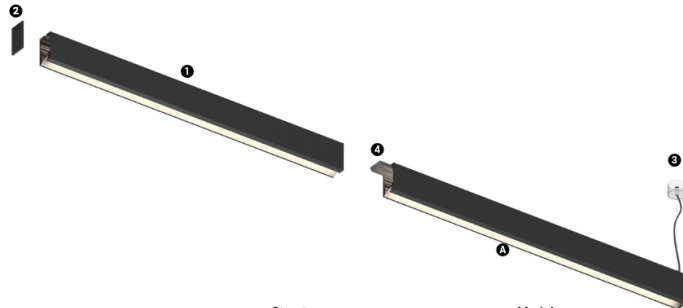

32W / 1450lm / 2700K / On/Off / Wallwasher
/ 1200mm

61244

Structure

- 1 Profile
- 2 End caps
- 3 Fitting accessories
- 4 Profile coupling

Modules

- A Uw modules

Diseño: O/M + Bartenbach GmbH
Fuente de luz led con una excelente uniformidad cromática y una larga vida útil.
Reflector asimétrico de aluminio.

LED CRI>90 / >50.000h, L80/B10 / 2-step MacAdam / Fuente de alimentación incluida.
IP20 | 230Vac | 50/60Hz

LED	2700K	Fuente de luz	LLuminaria
Potencia	32W	32W	38W
Flujo	3200lm	3200lm	1450lm
Eficiencia	100lm/W	100lm/W	38lm/W
LOR	-	-	45%
UGR	-	-	-

Ángulo de haz
Wallwasher

Aplicación

Peso
2Kg

mm

Acabados

- .01 Blanco/RAL 9010
- .02 Negro/RAL 9005
- .10 Aluminio anodizado

Elija la longitud y la disposición del sistema exactamente como lo desee, para modelar las funciones de iluminación adecuadas para las distintas tareas. Si desea más información, contacte con: support@om-light.com