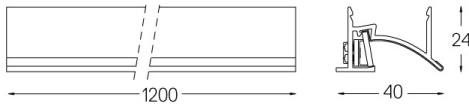

LED CRI>90 / >50.000h, L80/B10 / 2-step MacAdam / Fuente de alimentación incluida.
IP20 | 230Vac | 50/60Hz

LED	2700K	Fuente de luz	LLuminaria
Potencia	32W	32W	38W
Flujo	3200lm	3200lm	1450lm
Eficiencia	100lm/W	100lm/W	38lm/W
LOR	-	-	45%
UGR	-	-	-

Ángulo de haz
Wallwasher

Aplicación

Peso
2Kg

mm

Acabados

- .01 Blanco/RAL 9010
- .02 Negro/RAL 9005
- .10 Aluminio anodizado

Elija la longitud y la disposición del sistema exactamente como lo desee, para modelar las funciones de iluminación adecuadas para las distintas tareas. Si desea más información, contacte con: support@om-light.com