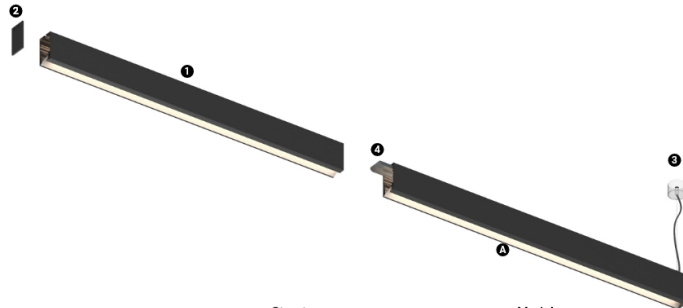

#### Structure

- 1 Profile
- 2 End caps
- 3 Fitting accessories
- 4 Profile coupling

IP20 | 230Vac | 50/60Hz

LED	2700K	Fuente de luz	LLuminaria
Potencia	16W	19W	
Flujo	1600lm	740lm	
Eficiencia	100lm/W	39lm/W	
LOR	-	46%	
UGR	-	-	

Ángulo de haz  
Wallwasher

Aplicación

Peso  
1,64Kg

mm