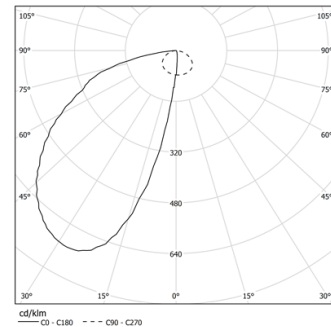

IP20 | 230Vac | 50/60Hz

LED	2700K	Fuente de luz	LLuminaria
Potencia	16W	19W	
Flujo	1600lm	740lm	
Eficiencia	100lm/W	39lm/W	
LOR	-	46%	
UGR	-	-	

Ángulo de haz  
Wallwasher

Aplicación

Peso  
1,64Kg

mm