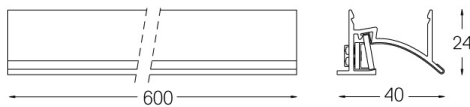

IP20 | 230Vac | 50/60Hz

LED	2700K	Fuente de luz	LLuminaria
Potencia	16W	19W	
Flujo	1600lm	740lm	
Eficiencia	100lm/W	39lm/W	
LOR	-	46%	
UGR	-	-	

Ángulo de haz  
Wallwasher

Aplicación

Peso  
1,64Kg

mm