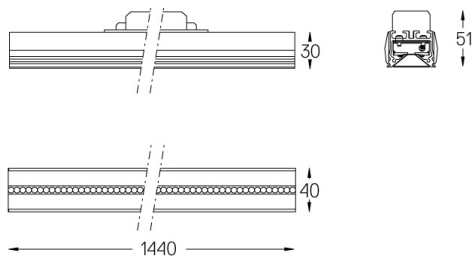

27W / 3000lm / 4000K / DALI / Wide flood
80° / 1440mm

61230

Design: O/M + Bartenbach GmbH

LED CRI>90 / >50.000h, L80/B10 / 2-step MacAdam
Power supply included.
IP20 | 230Vac | 50/60Hz

LED	4000K	Fuente de luz	LLuminaria
Potencia	27W	31W	
Flujo	3750lm	3000lm	
Eficiencia	142lm/W	97lm/W	
LOR	-	0.8	
UGR	-	<19	

Ángulo de haz
Wide flood 80°

Aplicación

Peso

Acabados

- .01 Blanco/RAL 9010
- .02 Negro/RAL 9005