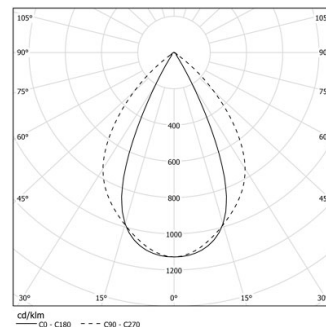

27W / 3000lm / 4000K / DALI / Wide flood
80° / 1440mm

61230

Design: O/M + Bartenbach GmbH

LED CRI>90 / >50.000h, L80/B10 / 2-step MacAdam
Power supply included.
IP20 | 230Vac | 50/60Hz

LED	4000K	Fuente de luz	LLuminaria
Potencia	27W	31W	
Flujo	3750lm	3000lm	
Eficiencia	142lm/W	97lm/W	
LOR	-	0.8	
UGR	-	<19	

Ángulo de haz
Wide flood 80°

Aplicación

Peso

Acabados

- .01 Blanco/RAL 9010
- .02 Negro/RAL 9005