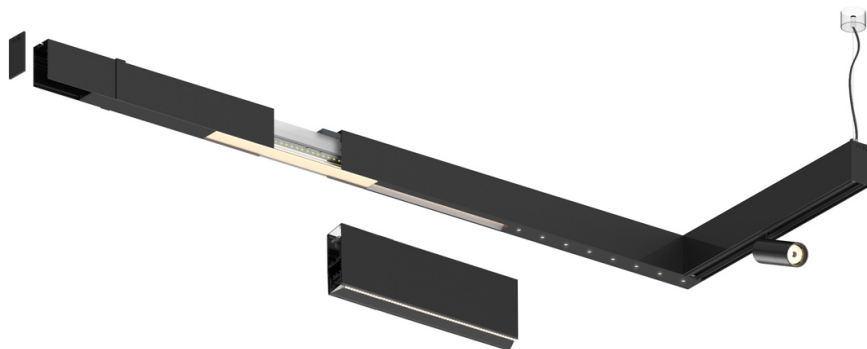

27W / 3000lm / 4000K / DALI / Wide flood
80° / 1440mm

61230

Design: O/M + Bartenbach GmbH

LED CRI>90 / >50.000h, L80/B10 / 2-step MacAdam
Power supply included.
IP20 | 230Vac | 50/60Hz

LED	4000K	Fuente de luz	LLuminaria
Potencia	27W	31W	
Flujo	3750lm	3000lm	
Eficiencia	142lm/W	97lm/W	
LOR	-	0.8	
UGR	-	<19	

Ángulo de haz
Wide flood 80°

Aplicación

Peso

Acabados

- .01 Blanco/RAL 9010
- .02 Negro/RAL 9005