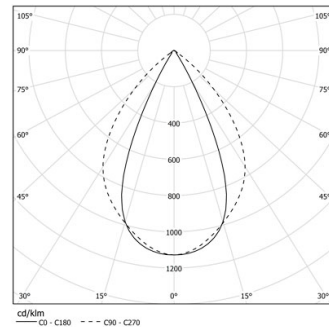

20W / 2040lm / 3000K / DALI / Wide flood  
80° / 1728mm

61213

Design: O/M + Bartenbach GmbH

LED CRI>90 / >50.000h, L80/B10 / 2-step MacAdam  
Power supply included.  
IP20 | 230Vac | 50/60Hz

LED	3000K	Fuente de luz	LLuminaria
Potencia	20W		24W
Flujo	2520lm		2040lm
Eficiencia	127lm/W		87lm/W
LOR	-		0.8100000000000001
UGR	-		<19

Ángulo de haz  
Wide flood 80°

Aplicación

Peso

Acabados

- .01 Blanco/RAL 9010
- .02 Negro/RAL 9005