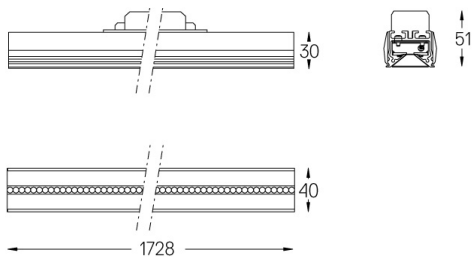

20W / 2040lm / 3000K / DALI / Wide flood  
80° / 1728mm

61213

Design: O/M + Bartenbach GmbH

LED CRI>90 / >50.000h, L80/B10 / 2-step MacAdam  
Power supply included.  
IP20 | 230Vac | 50/60Hz

LED	3000K	Fuente de luz	LLuminaria
Potencia	20W		24W
Flujo	2520lm		2040lm
Eficiencia	127lm/W		87lm/W
LOR	-		0.8100000000000001
UGR	-		<19

Ángulo de haz  
Wide flood 80°

Aplicación

Peso

Acabados

- .01 Blanco/RAL 9010
- .02 Negro/RAL 9005