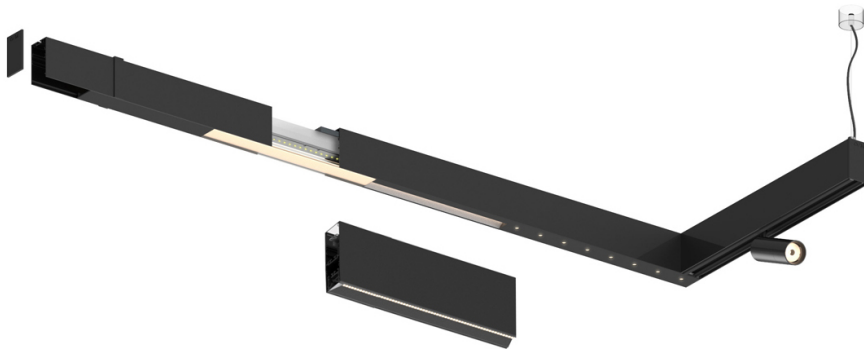

20W / 2040lm / 3000K / DALI / Wide flood  
80° / 1728mm

61213

Design: O/M + Bartenbach GmbH

LED CRI>90 / >50.000h, L80/B10 / 2-step MacAdam  
Power supply included.  
IP20 | 230Vac | 50/60Hz

LED	3000K	Fuente de luz	LLuminaria
Potencia	20W		24W
Flujo	2520lm		2040lm
Eficiencia	127lm/W		87lm/W
LOR	-		0.8100000000000001
UGR	-		<19

Ángulo de haz  
Wide flood 80°

Aplicación

Peso

Acabados

- .01 Blanco/RAL 9010
- .02 Negro/RAL 9005